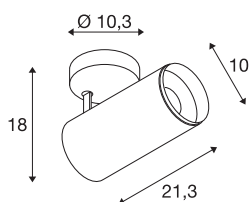

## NUMINOS® SPOT PHASE L

vnitřní LED přisazené stropní svítidlo bílá/černá 4000 K 60°

Světelný systém NUMINOS od SLV v sobě spojuje technologii, design a funkčnost jako žádný jiný. S rozmanitými downlighty a spotlighty vytvoříte tisíce možností designu osvětlení. Například s vnitřním přisazeným LED stropním svítidlem NUMINOS® SPOT PHASE L, které zaujme tou nejvyšší kvalitou zpracování a světla. Spotlight je ideální pro cílené akcentní osvětlení i pro osvětlení větších ploch. Zápustné stropní svítidlo přesvědčí spotřebou energie 28 W, intenzitou světla 2715 lumenů, teplotou barev 4000 K a indexem podání barev 90. Montáž už je pak úplnou hračkou. Kdy se i vy rozhodnete pro modulární rozmanitost SLV?

## TECHNICKÁ DATA

Č. výrobku	1004312
Otočné nebo výkyvné	otočné a výkyvné
Montáž	Nástavba
Podrobnosti montáže	Strop
Stmívatelné	Áno
Technologie stmívání	Stmívač pro kapacitní zatížení
Primární jmenovité napětí	220-240V ~50/60Hz
Sekundární proud / napětí	700 mA
Třída ochrany	I
Příkon	28 W
Minimální teplota prostředí	-20 °C
Maximální teplota prostředí	30 °C
Počet svítidel na LS B16A	34
Počet svítidel na LS C16A	58
Úroveň rozběhového proudu	6 A
Doba trvání rozběhového proudu	40 μs
Lumen	2715 lm
Teplota barvy světla	4000 Kelvin
Úhel záření	60 °
Barva	bílá
CRI	90
UGR ≤	22

## Světelného Zdroje

791825	
<b>Příslušenství</b>	
1006169	NUMINOS® L , čelní kroužek bílý

Data LXXBXX	L80B50
Životnost	50000 h
Svitivost	rotačně symetrický
Výstup světla	přímé
Risk Group	1
Délka	21.3 cm
Výška	18 cm
Průměr	10 cm
Hmotnost netto	1.08 kg
Celková hmotnost	1.425 kg
BIG WHITE strana	101