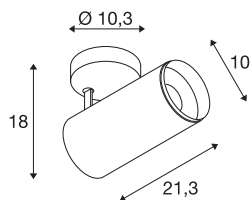

NUMINOS® фаза L

комнатный светодиодный встраиваемый в потолок точечный светильник, белый/черный 4000K, 60°

Система освещения NUMINOS от SLV, как никакая другая, сочетает в себе технологию, дизайн и функциональность. Вы можете попробовать тысячи вариантов дизайна освещения, используя различные направленные и точечные светильники. Внутренний накладной потолочный светодиодный светильник NUMINOS® ФАЗА М впечатляет своим высококачественным исполнением и светом. Точечный светильник идеально подходит для целенаправленного акцентного освещения или для освещения больших площадей. Встраиваемый потолочный светильник отличается потребляемой мощностью 28 Вт, интенсивностью света 2715 люмен, цветовой температурой 4000 К и хорошим индексом цветопередачи более 90. Установку можно завершить в кратчайшие сроки. Когда вы решите приобрести продукцию компании SLV?

Технические характеристики

Тов. №	1004312
С регулировкой наклона и поворота	С регулировкой угла наклона и возможностью вращения
Сборка	Накладной
Детали сборки	Потолок
С регулировкой яркости	Да
Технология регулирования яркости	Фазовая отсечка
Номинальное первичное напряжение	220-240V ~50/60Hz
Вторичный ток / напряжение	700 mA
Класс защиты	I
Мощность	28 W
Минимальная температура окружающей среды	-20 °C
Максимальная температура окружающей среды	30 °C
Количество светильников на LS B16A	34
Количество светильников на LS C16A	58
Уровень пускового тока	6 A
Продолжительность пускового тока	40 µs
Световой поток	2715 lm
Цветовая температура	4000 Kelvin
Половинный угол	60 °

Источник света

791825	
--------	---

Аксессуары

1006169	NUMINOS® L , Frontring белый
---------	---------------------------------

Цвет	белый
CRI	90
UGR ≤	22
LXXBXX Данные	L80B50
Срок службы	50000 h
Распределение силы света	с симметрией относительно оси вращения
Световое отверстие	прямой
Risk Group	1
Длина	21.3 cm
Высота	18 cm
Диаметр	10 cm
Вес нетто	1.08 kg
вес брутто	1.425 kg
BIG WHITE Seite	101