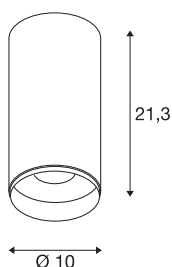

## DADOS TÉCNICOS

Ref. n.º	1004314
Montagem	Montagem à superfície
Pormenores da montagem	Teto
Regulável	Sim
Tecnologia de regulação	Ângulos de fases
Tensão nominal primária	220-240V ~50/60Hz
Corrente / Tensão secundária	700 mA
Classe de proteção	I
Potência	28 W
temperatura ambiente mínima	-20 °C
temperatura ambiente máxima	30 °C
Nível de corrente de irrupção	6 A
Duração da corrente de irrupção	40 µs
Lúmen	2440 lm
Temperatura de cor da luz	2700 Kelvin
Ângulo de feixe	24 °
Cor	preto
CRI	90
UGR ≤	19
Dados LXXBXX	L80B50
Vida útil	50000 h
Distribuição da intensidade lumino-sa	rotacionalmente simétrico

## Acessórios

1006169	
---------	--

Saída de luz	direto
Risk Group	1
Altura	21.3 cm
Diâmetro	10 cm
Peso líquido	0.95 kg
Peso bruto	1.26 kg
Página BIG WHITE	84