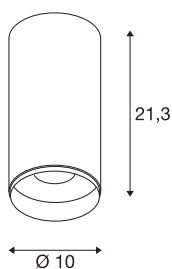

DADOS TÉCNICOS

Ref. n.º	1004315
Montagem	Montagem à superfície
Pormenores da montagem	Teto
Regulável	Sim
Tecnologia de regulação	Ângulos de fases
Tensão nominal primária	220-240V ~50/60Hz
Corrente / Tensão secundária	700 mA
Classe de proteção	I
Potência	28 W
temperatura ambiente mínima	-20 °C
temperatura ambiente máxima	30 °C
Nível de corrente de irrupção	6 A
Duração da corrente de irrupção	40 µs
Lúmen	2400 lm
Temperatura de cor da luz	2700 Kelvin
Ângulo de feixe	36 °
Cor	preto
CRI	90
UGR ≤	19
Dados LXXBXX	L80B50
Vida útil	50000 h
Distribuição da intensidade luminosa	rotacionalmente simétrico

Fonte de luz

791800	
--------	---

Acessórios

1006169	
---------	--

Saída de luz	direto
Risk Group	1
Altura	21.3 cm
Diâmetro	10 cm
Peso líquido	0.95 kg
Peso bruto	1.26 kg
Página BIG WHITE	84