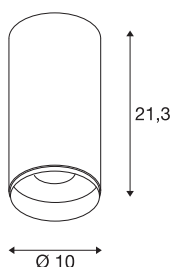

DADOS TÉCNICOS

Ref. n.º	1004316
Montagem	Montagem à superfície
Pormenores da montagem	Teto
Regulável	Sim
Tecnologia de regulação	Ângulos de fases
Tensão nominal primária	220-240V ~50/60Hz
Corrente / Tensão secundária	700 mA
Classe de proteção	I
Potência	28 W
temperatura ambiente mínima	-20 °C
temperatura ambiente máxima	30 °C
Nível de corrente de irrupção	6 A
Duração da corrente de irrupção	40 µs
Lúmen	2475 lm
Temperatura de cor da luz	2700 Kelvin
Ângulo de feixe	60 °
Cor	preto
CRI	90
UGR ≤	22
Dados LXXBXX	L80B50
Vida útil	50000 h
Distribuição da intensidade luminosa	rotacionalmente simétrico

Fonte de luz

791800	
--------	---

Acessórios

1006169	
---------	--

Saída de luz	direto
Risk Group	1
Altura	21.3 cm
Diâmetro	10 cm
Peso líquido	0.95 kg
Peso bruto	1.26 kg
Página BIG WHITE	84