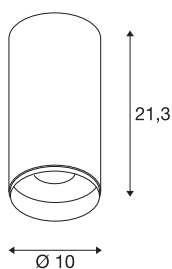

DADOS TÉCNICOS

Ref. n.º	1004322
Montagem	Montagem à superfície
Pormenores da montagem	Teto
Regulável	Sim
Tecnologia de regulação	Ângulos de fases
Tensão nominal primária	220-240V ~50/60Hz
Corrente / Tensão secundária	700 mA
Classe de proteção	I
Potência	28 W
temperatura ambiente mínima	-20 °C
temperatura ambiente máxima	30 °C
Nível de corrente de irrupção	6 A
Duração da corrente de irrupção	40 µs
Lúmen	2430 lm
Temperatura de cor da luz	3000 Kelvin
Ângulo de feixe	24 °
Cor	preto
CRI	90
UGR ≤	13
Dados LXXBXX	L80B50
Vida útil	50000 h
Distribuição da intensidade luminosa	rotacionalmente simétrico

Fonte de luz

791822	
--------	---

Acessórios

1006169	
---------	--

Saída de luz	direto
Risk Group	1
Altura	21.3 cm
Diâmetro	10 cm
Peso líquido	0.95 kg
Peso bruto	1.26 kg
Página BIG WHITE	84