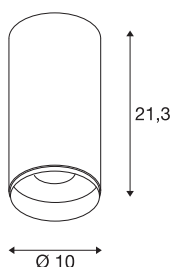

## DADOS TÉCNICOS

Ref. n.º	1004330
Montagem	Montagem à superfície
Pormenores da montagem	Teto
Regulável	Sim
Tecnologia de regulação	Ângulos de fases
Tensão nominal primária	220-240V ~50/60Hz
Corrente / Tensão secundária	700 mA
Classe de proteção	I
Potência	28 W
temperatura ambiente mínima	-20 °C
temperatura ambiente máxima	30 °C
Nível de corrente de irrupção	6 A
Duração da corrente de irrupção	40 µs
Lúmen	2675 lm
Temperatura de cor da luz	4000 Kelvin
Ângulo de feixe	24 °
Cor	preto
CRI	90
UGR ≤	19
Dados LXXBXX	L80B50
Vida útil	50000 h
Distribuição da intensidade luminosa	rotacionalmente simétrico

## Acessórios

1006169	
---------	--

Saída de luz	direto
Risk Group	1
Altura	21.3 cm
Diâmetro	10 cm
Peso líquido	0.95 kg
Peso bruto	1.26 kg
Página BIG WHITE	84