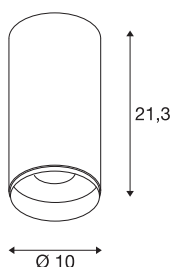

DADOS TÉCNICOS

Ref. n.º	1004332
Montagem	Montagem à superfície
Pormenores da montagem	Teto
Regulável	Sim
Tecnologia de regulação	Ângulos de fases
Tensão nominal primária	220-240V ~50/60Hz
Corrente / Tensão secundária	700 mA
Classe de proteção	I
Potência	28 W
temperatura ambiente mínima	-20 °C
temperatura ambiente máxima	30 °C
Nível de corrente de irrupção	6 A
Duração da corrente de irrupção	40 µs
Lúmen	2715 lm
Temperatura de cor da luz	4000 Kelvin
Ângulo de feixe	60 °
Cor	preto
CRI	90
UGR ≤	22
Dados LXXBXX	L80B50
Vida útil	50000 h
Distribuição da intensidade luminosa	rotacionalmente simétrico

Fonte de luz

791825	
--------	---

Acessórios

1006169	
---------	--

Saída de luz	direto
Risk Group	1
Altura	21.3 cm
Diâmetro	10 cm
Peso líquido	0.95 kg
Peso bruto	1.26 kg
Página BIG WHITE	84