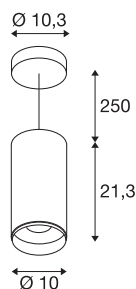

NUMINOS® PD PHASE L

Indoor LED Pendelleuchte schwarz/schwarz 2700K 24°

Design, Technik und Funktion in Perfektion: NUMINOS ist das Leuchtensystem von SLV, das alles vereint. Mit unterschiedlichen Down- und Spotlights sorgen Sie für Tausend lichtgestalterische Möglichkeiten. Auch mit der NUMINOS® PD PHASE L Pendelleuchte, die mit bester Verarbeitungs- und Lichtqualität überzeugt. Das Spotlight ist ideal für die gezielte Akzentbeleuchtung oder auch Ausleuchtung größerer Flächen geeignet. Dabei kann die Pendelleuchte mit einer Leistungsaufnahme von 28 Watt, Lichtstrom von 2440 Lumen, Farbtemperatur von 2700 Kelvin und dem guten Farbwiedergabeindex von über 90 überzeugen. Die Montage erledigen Sie dann im Handumdrehen. Wann entscheiden Sie sich für NUMINOS von SLV – die modulare Vielfalt erwartet Sie.

TECHNISCHE DATEN

Art. Nr.	1004338
Montage	Aufbau
Montagedetails	Decke
Dimmbar	Ja
Technologie der Dimmung	Phasenabschnitt
Primäre Nennspannung	220-240V ~50/60Hz
Sekundär Strom / Spannung	700 mA
Schutzklasse	I
Wattage	28 W
minimale Umgebungstemperatur	-20 °C
maximale Umgebungstemperatur	30 °C
Anzahl Leuchten an LS B16A	34
Anzahl Leuchten an LS C16A	58
Höhe Einschaltstrom	6 A
Dauer Einschaltstrom	40 µs
Lumen	2440 lm
Lichtfarbtemperatur	2700 Kelvin
Abstrahlwinkel	24 °
Farbe	schwarz
CRI	90
UGR ≤	19
LXXBXX Daten	L80B50

Lichtquelle

791800	
--------	-----------------------------------------------------------------------------------

Zubehör

1006169	NUMINOS L , Frontring weiß
---------	-------------------------------

Lebensdauer	50000 h
Lichtstärkeverteilung	rotationssymmetrisch
Lichtaustritt	direkt
Risk Group	1
Höhe	21.3 cm
Durchmesser	10 cm
Pendellänge	250 cm
Nettogewicht	1.25 kg
Bruttogewicht	1.559 kg
BIG WHITE Seite	109