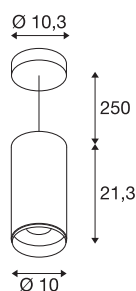

## NUMINOS® PD PHASE L

indoor led pendelarmatuur zwart/zwart 2700K 24°

Design, technologie en functie in perfectie: NUMINOS is het armatuursysteem van SLV dat alles combineert. Met verschillende downlights en spots zorgt u voor duizend mogelijkheden voor lichtontwerp. Ook met de NUMINOS® PD PHASE L pendelarmatuur, die overtuigt door de beste afwerking en lichtkwaliteit. De spot is perfect voor gerichte accentverlichting of zelfs verlichting van grotere gebieden. De pendelarmatuur overtuigt met een opgenomen vermogen van 28 watt, een lichtsterkte van 2440 lumen, een kleurtemperatuur van 2700 Kelvin en een goede kleurweergave-index van meer dan 90. U kunt de montage dan in een mum van tijd afronden. Wanneer kiest u voor NUMINOS van SLV? Modulaire diversiteit wacht op u.

## TECHNISCHE GEGEVENS

Art.nr.	1004338
Montage	opbouw
Montagebeschrijving	plafond
dimbaar	Ja
Dimtechnologie	faseafsnijding
Primaire nominale spanning	220-240V ~50/60Hz
Secundaire stroom/spanning	700 mA
Beschermingsklasse	I
Wattage	28 W
minimale omgevingstemperatuur	-20 °C
maximale omgevingstemperatuur	30 °C
Aantal armaturen bij LS B16A	34
Aantal armaturen bij LS C16A	58
Niveau van inschakelstroom	6 A
Duur van inschakelstroom	40 µs
Lumen	2440 lm
Lichtkleurtemperatuur	2700 Kelvin
Stralingshoek	24 °
Kleur	zwart
CRI	90
UGR ≤	19
LXXBXX-gegevens	L80B50

## Toebehoren

1006169	NUMINOS® L , Frontring wit
---------	----------------------------

Levensduur	50000 h
Lichtsterkteverdeling	rotatiesymmetrisch
Lichtuitlaat	direct
Risk Group	1
Hoogte	21.3 cm
Diameter	10 cm
Pendellengte	250 cm
Nettogewicht	1.25 kg
Brutogewicht	1.559 kg
BIG WHITE pagina	109