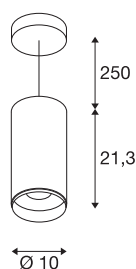

DADOS TÉCNICOS

Ref. n.º	1004340
Montagem	Montagem à superfície
Pormenores da montagem	Teto, Teto com acessórios
Regulável	Sim
Tecnologia de regulação	Ângulos de fases
Tensão nominal primária	220-240V ~50/60Hz
Corrente / Tensão secundária	700 mA
Classe de proteção	I
Potência	28 W
temperatura ambiente mínima	-20 °C
temperatura ambiente máxima	30 °C
Nível de corrente de irrupção	6 A
Duração da corrente de irrupção	40 µs
Lúmen	2475 lm
Temperatura de cor da luz	2700 Kelvin
Ângulo de feixe	60 °
Cor	preto
CRI	90
UGR ≤	22
Dados LXXBXX	L80B50
Vida útil	50000 h
Distribuição da intensidade luminosa	rotacionalmente simétrico

Fonte de luz

791800	
--------	---

Acessórios

1006169	
---------	--

Saída de luz	direto
Risk Group	1
Altura	21.3 cm
Diâmetro	10 cm
Comprimento do pêndulo	250 cm
Peso líquido	1.26 kg
Peso bruto	1.567 kg
Página BIG WHITE	92