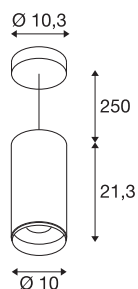

NUMINOS® PD PHASE L

vnitřní LED závěsné svítidlo bílá/černá 2700 K 24°

Světelný systém NUMINOS od SLV v sobě spojuje technologii, design a funkčnost jako žádný jiný. S rozmanitými downlighty a spotlighty můžete vytvářet tisíce možností designu osvětlení. Například se závěsným svítidlem NUMINOS® PD PHASE L, které zaujme tou nejvyšší kvalitou zpracování a světla. Vytvoříte tak kvalitní osvětlení větších ploch nebo můžete použít spotlighty pro bodové osvětlení. Závěsné svítidlo může přesvědčit spotřebou energie 28 W, intenzitou světla 2440 lumenů, teplotou barev 2700 K a dobrým indexem podání barev nad 90. Snadná instalace už je pak čistě formální záležitostí. Kdy se i vy rozhodnete pro modulární rozmanitost SLV?

TECHNICKÁ DATA

Č. výrobku	1004342
Montáž	Nástavba
Podrobnosti montáže	Strop, Strop s příslušenstvím
Stmívatelné	Áno
Technologie stmívání	Stmívač pro kapacitní zatížení
Primární jmenovité napětí	220-240V ~50/60Hz
Sekundární proud / napětí	700 mA
Třída ochrany	I
Příkon	28 W
Minimální teplota prostředí	-20 °C
Maximální teplota prostředí	30 °C
Počet svítidel na LS B16A	34
Počet svítidel na LS C16A	58
Úroveň rozběhového proudu	6 A
Doba trvání rozběhového proudu	40 μs
Lumen	2440 lm
Teplota barvy světla	2700 Kelvin
Úhel záření	24 °
Barva	bílá
CRI	90
UGR ≤	19
Data LXXBXX	L80B50

Světelného Zdroje

791800	
--------	---

Příslušenství

1006169	NUMINOS® L , čelní kroužek bílý
---------	---------------------------------

Životnost	50000 h
Svitivost	rotačně symetrický
Výstup světla	přímé
Risk Group	1
Výška	21.3 cm
Průměr	10 cm
Délka závěsu	250 cm
Hmotnost netto	1.3 kg
Celková hmotnost	1.5 kg
BIG WHITE strana	109