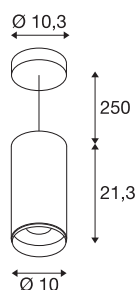

NUMINOS® PD PHASE L

indoor led pendelarmatuur wit/zwart 2700K 24°

Het NUMINOS armatuursysteem van SLV combineert technologie, design en functionaliteit als geen ander. Met een verscheidenheid aan downlights en spots zorgt u voor duizend verlichtingsontwerpmogelijkheden. Ook met de NUMINOS® PD PHASE L pendelarmatuur, die overtuigt door de beste afwerking en lichtkwaliteit. Op die manier kunt u een hoogwaardige verlichting van grotere gebieden creëren of de spot gebruiken voor gerichte verlichting. De pendelarmatuur overtuigt met een opgenomen vermogen van 28 watt, een lichtsterkte van 2440 lumen, een kleurtemperatuur van 2700 Kelvin en een goede kleurweergave-index van meer dan 90. De eenvoudige installatie is dan nog slechts een formaliteit. Wanneer kiest u voor de modulaire variant van SLV?

TECHNISCHE GEGEVENS

Art.nr.	1004342
Montage	opbouw
Montagebeschrijving	plafond,plafond met toebehoren
dimbaar	Ja
Dimtechnologie	faseafsnijding
Primaire nominale spanning	220-240V ~50/60Hz
Secundaire stroom/spanning	700 mA
Beschermingsklasse	I
Wattage	28 W
minimale omgevingstemperatuur	-20 °C
maximale omgevingstemperatuur	30 °C
Aantal armaturen bij LS B16A	34
Aantal armaturen bij LS C16A	58
Niveau van inschakelstroom	6 A
Duur van inschakelstroom	40 µs
Lumen	2440 lm
Lichtkleurtemperatuur	2700 Kelvin
Stralingshoek	24 °
Kleur	wit
CRI	90
UGR ≤	19
LXXBXX-gegevens	L80B50

Lichtbron

791800	
--------	---

Toebehoren

1006169	NUMINOS® L , Frontring wit
---------	----------------------------

Levensduur	50000 h
Lichtsterkteverdeling	rotatiesymmetrisch
Lichtuitlaat	direct
Risk Group	1
Hoogte	21.3 cm
Diameter	10 cm
Pendellengte	250 cm
Nettogewicht	1.3 kg
Brutogewicht	1.5 kg
BIG WHITE pagina	109