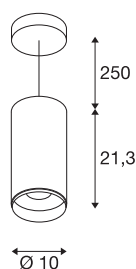

DADOS TÉCNICOS

Ref. n.º	1004342
Montagem	Montagem à superfície
Pormenores da montagem	Teto, Teto com acessórios
Regulável	Sim
Tecnologia de regulação	Ângulos de fases
Tensão nominal primária	220-240V ~50/60Hz
Corrente / Tensão secundária	700 mA
Classe de proteção	I
Potência	28 W
temperatura ambiente mínima	-20 °C
temperatura ambiente máxima	30 °C
Nível de corrente de irrupção	6 A
Duração da corrente de irrupção	40 µs
Lúmen	2440 lm
Temperatura de cor da luz	2700 Kelvin
Ângulo de feixe	24 °
Cor	branco
CRI	90
UGR ≤	19
Dados LXXBXX	L80B50
Vida útil	50000 h
Distribuição da intensidade luminosa	rotacionalmente simétrico

Fonte de luz

791800	
--------	---

Acessórios

1006169	
---------	--

Saída de luz	direto
Risk Group	1
Altura	21.3 cm
Diâmetro	10 cm
Comprimento do pêndulo	250 cm
Peso líquido	1.3 kg
Peso bruto	1.5 kg
Página BIG WHITE	92