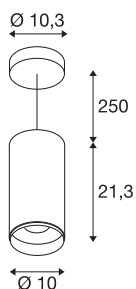

NUMINOS® PD PHASE L

vnitřní LED závěsné svítidlo bílá/černá 2700 K 36°

Světelný systém NUMINOS od SLV v sobě spojuje technologii, design a funkčnost jako žádný jiný. S rozmanitými downlighty a spotlighty pak můžete vyzkoušet tisíce možností designu osvětlení. Například se závěsným svítidlem NUMINOS® PD PHASE L, které zaujme tou nejvyšší kvalitou zpracování a světla. Spotlight je optimální pro vytvoření cíleného akcentního osvětlení i pro osvětlení větších ploch. Závěsné svítidlo může přesvědčit spotřebou energie 28 W, intenzitou světla 2400 lumenů, teplotou barev 2700 K a dobrým indexem podání barev nad 90. Montáž pak zvládnete raz dva. Kdypak se rozhodnete pro NUMINOS® od SLV?

TECHNICKÁ DATA

Č. výrobku	1004343
Montáž	Nástavba
Podrobnosti montáže	Strop, Strop s příslušenstvím
Stmívatelné	Áno
Technologie stmívání	Stmívač pro kapacitní zatížení
Primární jmenovité napětí	220-240V ~50/60Hz
Sekundární proud / napětí	700 mA
Třída ochrany	I
Příkon	28 W
Minimální teplota prostředí	-20 °C
Maximální teplota prostředí	30 °C
Počet svítidel na LS B16A	34
Počet svítidel na LS C16A	58
Úroveň rozběhového proudu	6 A
Doba trvání rozběhového proudu	40 μs
Lumen	2400 lm
Teplota barvy světla	2700 Kelvin
Úhel záření	36 °
Barva	bílá
CRI	90
UGR ≤	19
Data LXXBXX	L80B50

Světelného Zdroje

791800	
--------	---

Příslušenství

1006169	NUMINOS® L , čelní kroužek bílý
---------	---------------------------------

Životnost	50000 h
Svitivost	rotačně symetrický
Výstup světla	přímé
Risk Group	1
Výška	21.3 cm
Průměr	10 cm
Délka závěsu	250 cm
Hmotnost netto	1.3 kg
Celková hmotnost	1.5 kg
BIG WHITE strana	109