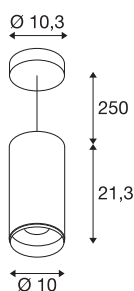

NUMINOS® PD PHASE L

Indoor LED Pendelleuchte weiß/schwarz 2700K 36°

Das NUMINOS Leuchtensystem von SLV vereint Technik, Design und Funktionalität wie kein anderes. So können Sie mit vielfältigen Down- und Spotlights Tausend lichtgestalterische Möglichkeiten erleben. Auch mit der NUMINOS® PD PHASE L Pendelleuchte, die mit bester Verarbeitungs- und Lichtqualität überzeugt. Das Spotlight ist optimal für die gezielte Akzentbeleuchtung oder auch Ausleuchtung größerer Flächen geeignet. Dabei kann die Pendelleuchte mit einer Leistungsaufnahme von 28 Watt, Lichtstrom von 2400 Lumen, Farbtemperatur von 2700 Kelvin und dem guten Farbwiedergabeindex von über 90 überzeugen. Die Montage erledigen Sie dann im Handumdrehen. Wann entscheiden Sie sich für NUMINOS ® von SLV?

TECHNISCHE DATEN

Art. Nr.	1004343
Montage	Aufbau
Montagedetails	Decke, Decke mit Zubehör
Dimmbar	Ja
Technologie der Dimmung	Phasenabschnitt
Primäre Nennspannung	220-240V ~50/60Hz
Sekundär Strom / Spannung	700 mA
Schutzklasse	I
Wattage	28 W
minimale Umgebungstemperatur	-20 °C
maximale Umgebungstemperatur	30 °C
Anzahl Leuchten an LS B16A	34
Anzahl Leuchten an LS C16A	58
Höhe Einschaltstrom	6 A
Dauer Einschaltstrom	40 µs
Lumen	2400 lm
Lichtfarbtemperatur	2700 Kelvin
Abstrahlwinkel	36 °
Farbe	weiß
CRI	90
UGR ≤	19
LXXBXX Daten	L80B50

Lichtquelle

791800	
--------	---

Zubehör

1006169	NUMINOS L , Frontring weiß
---------	-------------------------------

Lebensdauer	50000 h
Lichtstärkeverteilung	rotationssymmetrisch
Lichtaustritt	direkt
Risk Group	1
Höhe	21.3 cm
Durchmesser	10 cm
Pendellänge	250 cm
Nettogewicht	1.3 kg
Bruttogewicht	1.5 kg
BIG WHITE Seite	109