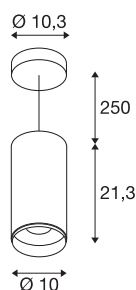

NUMINOS® PD PHASE L

indoor led pendelarmatuur zwart/zwart 3000K 36°

NUMINOS is het perfect op elkaar afgestemde armatuur-systeem van SLV dat functie, design en technologie combineert. De verschillende downlights en spots maken duizend verlichtingsontwerpen mogelijk. Zoals bij de NUMINOS® PD PHASE L pendelarmatuur, die indruk maakt door zijn hoogwaardige afwerking en licht. Met de spotlight kunt u kiezen voor gerichte verlichting of hoogwaardige verlichting van grotere gebieden. De pendelarmatuur overtuigt met een opgenomen vermogen van 28 watt, een lichtsterkte van 2340 lumen, een kleurtemperatuur van 3000 Kelvin en een hoge kleurweergave-index van meer dan 90. De eenvoudige installatie is dan nog slechts een formaliteit. Wanneer kiest u voor de modulaire variant van SLV?

TECHNISCHE GEGEVENS

Art.nr.	1004347
Montage	opbouw
Montagebeschrijving	plafond,plafond met toebehoren
dimbaar	Ja
Dimtechnologie	faseafsnijding
Primaire nominale spanning	220-240V ~50/60Hz
Secundaire stroom/spanning	700 mA
Beschermingsklasse	I
Wattage	28 W
minimale omgevingstemperatuur	-20 °C
maximale omgevingstemperatuur	30 °C
Aantal armaturen bij LS B16A	34
Aantal armaturen bij LS C16A	58
Niveau van inschakelstroom	6 A
Duur van inschakelstroom	40 µs
Lumen	2340 lm
Lichtkleurtemperatuur	3000 Kelvin
Stralingshoek	36 °
Kleur	zwart
CRI	90
UGR ≤	13
LXXBXX-gegevens	L80B50

Lichtbron

791822	
--------	-----------------------------------------------------------------------------------

Toebehoren

1006169	NUMINOS® L , Frontring wit
---------	----------------------------

Levensduur	50000 h
Lichtsterkteverdeling	rotatiesymmetrisch
Lichtuitlaat	direct
Risk Group	1
Hoogte	21.3 cm
Diameter	10 cm
Pendellengte	250 cm
Nettogewicht	1.263 kg
Brutogewicht	1.56 kg
BIG WHITE pagina	109