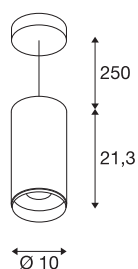

DADOS TÉCNICOS

Ref. n.º	1004347
Montagem	Montagem à superfície
Pormenores da montagem	Teto, Teto com acessórios
Regulável	Sim
Tecnologia de regulação	Ângulos de fases
Tensão nominal primária	220-240V ~50/60Hz
Corrente / Tensão secundária	700 mA
Classe de proteção	I
Potência	28 W
temperatura ambiente mínima	-20 °C
temperatura ambiente máxima	30 °C
Nível de corrente de irrupção	6 A
Duração da corrente de irrupção	40 µs
Lúmen	2340 lm
Temperatura de cor da luz	3000 Kelvin
Ângulo de feixe	36 °
Cor	preto
CRI	90
UGR ≤	13
Dados LXXBXX	L80B50
Vida útil	50000 h
Distribuição da intensidade luminosa	rotacionalmente simétrico

Fonte de luz

791822	
--------	---

Acessórios

1006169	
---------	--

Saída de luz	direto
Risk Group	1
Altura	21.3 cm
Diâmetro	10 cm
Comprimento do pêndulo	250 cm
Peso líquido	1.263 kg
Peso bruto	1.56 kg
Página BIG WHITE	92