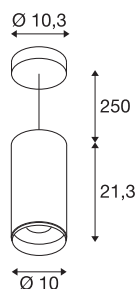

## NUMINOS® PD PHASE L

innendørs LED pendelarmatur hvit/sort 3000 K 24°

NUMINOS er det perfekte avstemte armatursystemet fra SLV som forener funksjon, design og teknologi. Med forskjellige down- og spotlister sørger du for tusen muligheter for lysdanning. Også med NUMINOS® PD PHASE L pendel, som overbeviser med beste kvalitet av forarbeiding og lys. Med spotlister kan du bestemme deg for punktbe-lysning eller for en meget god lyssetting av større flater. Pendelen kan overbevise med en ytelseeffekt av 28 watt, lysstyrke av 2430 lumen, fargetemperatur av 3000 Kelvin og en høy indeks for fargegjengivelse på over 90. Monteringen gjør du så i en håndvending. Når vil du bestemme deg for det modulære mangfoldet fra SLV?

## TEKNISKE DATA

Art.nr.	1004350
EL nummer	3243652
Montering	Utenpåliggende montering
Montering detaljer	Tak, Tak med tilbehør
Kan dimmes	Ja
Dimmeteknologi	Faseavsnitt
Primær merkespenning	220-240V ~50/60Hz
Sekundær strøm / spenning	700 mA
Kapslingsgrad	I
Systemeffekt	28 W
Minimal omgivelsestemperatur	-20 °C
Maksimal omgivelsestemperatur	30 °C
Antall lys på LS B16A	34
Antall lys på LS C16A	58
Høy innkoblingsstrøm	6 A
Varighet innkoblingsstrøm	40 µs
Lysytelse	2430 lm
Lysfargetemperatur	3000 Kelvin
Spredningsvinkel	24 °
Farge	hvit
CRI	90
UGR ≤	13

## Tilbehør og lyspæree anbefaling

1006169	NUMINOS® L , frontring hvit
---------	-----------------------------

LXXBXX-data	L80B50
Levetid	50000 h
Lysstyrkefordeling	rotasjonssymmetrisk
Lysåpning	direkte
Risikogruppe	1
Høyde	21.3 cm
Diameter	10 cm
pendellengde	250 cm
Nettvekt	1.3 kg
Bruttovekt	1.5 kg
BIG WHITE side	109