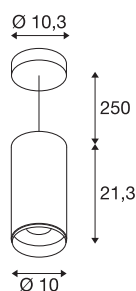

NUMINOS® PD PHASE L

indoor led pendelarmatuur wit/zwart 3000K 24°

NUMINOS is het perfect op elkaar afgestemde armatuur-systeem van SLV dat functie, design en technologie combineert. Met verschillende downlights en spots zorgt u voor duizend mogelijkheden voor lichtontwerp. Ook met de NUMINOS® PD PHASE L pendelarmatuur, die overtuigt door de beste afwerking en lichtkwaliteit. Met de spotlight kunt u kiezen voor gerichte verlichting of hoogwaardige verlichting van grotere gebieden. De pendelarmatuur overtuigt met een opgenomen vermogen van 28 watt, een lichtsterkte van 2430 lumen, een kleurtemperatuur van 3000 Kelvin en een hoge kleurweergave-index van meer dan 90. U kunt de montage dan in een mum van tijd afronden. Wanneer kiest u voor de modulaire variant van SLV?

TECHNISCHE GEGEVENS

Art.nr.	1004350
Montage	opbouw
Montagebeschrijving	plafond,plafond met toebehoren
dimbaar	Ja
Dimtechnologie	faseafsnijding
Primaire nominale spanning	220-240V ~50/60Hz
Secundaire stroom/spanning	700 mA
Beschermingsklasse	I
Wattage	28 W
minimale omgevingstemperatuur	-20 °C
maximale omgevingstemperatuur	30 °C
Aantal armaturen bij LS B16A	34
Aantal armaturen bij LS C16A	58
Niveau van inschakelstroom	6 A
Duur van inschakelstroom	40 µs
Lumen	2430 lm
Lichtkleurtemperatuur	3000 Kelvin
Stralingshoek	24 °
Kleur	wit
CRI	90
UGR ≤	13
LXXBXX-gegevens	L80B50

Lichtbron

791822	
--------	-----------------------------------------------------------------------------------

Toebehoren

1006169	NUMINOS® L , Frontring wit
---------	----------------------------

Levensduur	50000 h
Lichtsterkteverdeling	rotatiesymmetrisch
Lichtuitlaat	direct
Risk Group	1
Hoogte	21.3 cm
Diameter	10 cm
Pendellengte	250 cm
Nettogewicht	1.3 kg
Brutogewicht	1.5 kg
BIG WHITE pagina	109