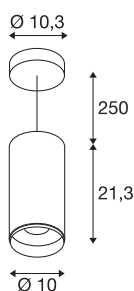

NUMINOS® PD PHASE L

Indoor led pendellamp wit/zwart 3000 K 24°

NUMINOS is het optimaal op elkaar afgestemde armatuursysteem van SLV, dat functie, design en techniek met elkaar in harmonie brengt. Met verschillende downlights en spots zorgt u voor duizend lichtontwerpmogelijkheden. Ook met de NUMINOS® PD PHASE L pendelarmatuur, die overtuigt met de beste afwerkings- en lichtkwaliteit. Met de spot kiest u voor puntverlichting of voor hoogwaardige verlichting van grotere oppervlakken. De pendelarmatuur overtuigt met een stroomverbruik van 28 Watt, een lichtintensiteit van 2430 lumen, een kleurtemperatuur van 3000 Kelvin en een hoge kleurweergave-index van meer dan 90. De montage voert u in een mum van tijd uit. Wanneer kiest u voor de modulaire diversiteit van SLV?

TECHNISCHE SPECIFICATIES

Art.nr.	1004350
Montage	Opbouw
Montagebeschrijving	Plafond, Plafond met accessoires
Dimbaar	Ja
Dimtechniek	Fase-afsnijding
Primaire nominale spanning	220-240V ~50/60Hz
Secundaire stroom / spanning	700 mA
Veiligheidsklasse	I
Wattage	28 W
minimale omgevingstemperatuur	-20 °C
maximale omgevingstemperatuur	30 °C
Aantal armaturen bij LS B16A	34
Aantal armaturen bij LS C16A	58
Niveau van inschakelstroom	6 A
Duur van inschakelstroom	40 µs
Lumen	2430 lm
Lichtkleurtemperatuur	3000 Kelvin
Stralingshoek	24 °
Kleur	wit
CRI	90
UGR ≤	13
LXXBXX gegevens	L80B50

Lichtbron

791822	
--------	---

Accessoires

1006169	NUMINOS® L , Frontring wit
---------	----------------------------

Levensduur	50000 h
Lichtsterkteverdeling	rotatiesymmetrisch
Lichtval	direct
Risk Group	1
Hoogte	21.3 cm
Diameter	10 cm
Pendellengte	250 cm
Nettogewicht	1.3 kg
Brutogewicht	1.5 kg
BIG WHITE pagina	109