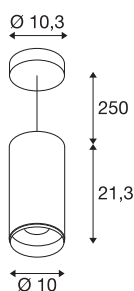

NUMINOS® PD PHASE L

vnitřní LED závěsné svítidlo černá/černá 4000 K 24°

NUMINOS je dokonale sladěný systém osvětlení od SLV, který kombinuje funkčnost, design a technologii. S rozmanitými downlighty a spotlighty můžete vyzkoušet tisíce možností designu osvětlení. Například se závěsným svítidlem NUMINOS® PD PHASE L, které zaujme tou nejvyšší kvalitou zpracování a světla. Volbou spotlightu se rozhodnete pro bodové osvětlení nebo pro kvalitní osvětlení větších ploch. Zápustné stropní svítidlo přesvědčí spotřebou energie 28 W, intenzitou světla 2675 lumenů, teplotou barev 4000 K a indexem podání barev 90. Snadná montáž už je pak čistě formální záležitostí. Kdypak se rozhodnete pro NUMINOS od SLV – čeka na vás modulární rozmanitost.

TECHNICKÁ DATA

Č. výrobku	1004354
Montáž	Nástavba
Podrobnosti montáže	Strop, Strop s příslušenstvím
Stmívatelné	Áno
Technologie stmívání	Stmívač pro kapacitní zatížení
Primární jmenovité napětí	220-240V ~50/60Hz
Sekundární proud / napětí	700 mA
Třída ochrany	I
Příkon	28 W
Minimální teplota prostředí	-20 °C
Maximální teplota prostředí	30 °C
Počet svítidel na LS B16A	34
Počet svítidel na LS C16A	58
Úroveň rozběhového proudu	6 A
Doba trvání rozběhového proudu	40 µs
Lumen	2675 lm
Teplota barvy světla	4000 Kelvin
Úhel záření	24 °
Barva	černá
CRI	90
UGR ≤	19
Data LXXBXX	L80B50

Světelného Zdroje

791825	
--------	---

Příslušenství

1006169	NUMINOS® L , čelní kroužek bílý
---------	---------------------------------

Životnost	50000 h
Svitivost	rotačně symetrický
Výstup světla	přímé
Risk Group	1
Výška	21.3 cm
Průměr	10 cm
Délka závěsu	250 cm
Hmotnost netto	1.305 kg
Celková hmotnost	1.53 kg
BIG WHITE strana	109