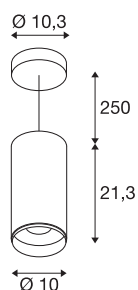

NUMINOS® PD PHASE L

Indoor LED Pendelleuchte schwarz/schwarz 4000K 24°

NUMINOS ist das optimal aufeinander abgestimmte Leuchtensystem von SLV, das Funktion, Design und Technik vereint. So können Sie mit verschiedenen Down- und Spotlights Tausend lichtgestalterische Möglichkeiten erleben. Auch mit der NUMINOS® PD PHASE L Pendelleuchte, die mit bester Verarbeitungs- und Lichtqualität überzeugt. Mit dem Spotlight entscheiden Sie sich für die punktuelle Beleuchtung oder für eine hochwertige Ausleuchtung größerer Flächen. Die Deckeneinbauleuchte überzeugt mit einer Leistungsaufnahme von 28 Watt, Lichtstrom von 2675 Lumen, Farbtemperatur von 4000 Kelvin und einem Farbwiedergabeindex von 90. Die einfache Installation ist dann nur noch Formsache. Wann entscheiden Sie sich für NUMINOS von SLV – die modulare Vielfalt erwartet Sie.

TECHNISCHE DATEN

Art. Nr.	1004354
Montage	Aufbau
Montagedetails	Decke, Decke mit Zubehör
Dimmbar	Ja
Technologie der Dimmung	Phasenabschnitt
Primäre Nennspannung	220-240V ~50/60Hz
Sekundär Strom / Spannung	700 mA
Schutzklasse	I
Wattage	28 W
minimale Umgebungstemperatur	-20 °C
maximale Umgebungstemperatur	30 °C
Anzahl Leuchten an LS B16A	34
Anzahl Leuchten an LS C16A	58
Höhe Einschaltstrom	6 A
Dauer Einschaltstrom	40 µs
Lumen	2675 lm
Lichtfarbtemperatur	4000 Kelvin
Abstrahlwinkel	24 °
Farbe	schwarz
CRI	90
UGR ≤	19
LXXBXX Daten	L80B50

Lichtquelle

791825	
--------	---

Zubehör

1006169	NUMINOS L , Frontring weiß
---------	-------------------------------

Lebensdauer	50000 h
Lichtstärkeverteilung	rotationssymmetrisch
Lichtaustritt	direkt
Risk Group	1
Höhe	21.3 cm
Durchmesser	10 cm
Pendellänge	250 cm
Nettogewicht	1.305 kg
Bruttogewicht	1.53 kg
BIG WHITE Seite	109