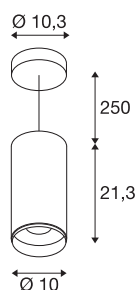

## NUMINOS® PD PHASE L

Indoor led pendellamp zwart/zwart 4000 K 24°

NUMINOS is het optimaal op elkaar afgestemd armaturen-systeem van SLV, dat functie, design en techniek met elkaar in harmonie brengt. Zo kunt u met verschillende downlights en spots duizend lichtontwerpmogelijkheden beleven. Ook met de NUMINOS® PD PHASE L pendelarmatuur, die overtuigt met de beste afwerkings- en lichtkwaliteit. Met de spot kiest u voor puntverlichting of voor hoogwaardige verlichting van grotere oppervlakken. De plafondinbouwarmatuur overtuigt met een stroomverbruik van 28 Watt, een lichtintensiteit van 2675 lumen, een kleurtemperatuur van 4000 Kelvin en een kleurweergave-index van 90. De eenvoudige montage is dan slechts nog een formaliteit. Wanneer kiest u voor NUMINOS van SLV: de modulaire diversiteit wacht op u?

## TECHNISCHE SPECIFICATIES

Art.nr.	1004354
Montage	Opbouw
Montagebeschrijving	Plafond, Plafond met accessoires
Dimbaar	Ja
Dimtechniek	Fase-afsnijding
Primaire nominale spanning	220-240V ~50/60Hz
Secundaire stroom / spanning	700 mA
Veiligheidsklasse	I
Wattage	28 W
minimale omgevingstemperatuur	-20 °C
maximale omgevingstemperatuur	30 °C
Aantal armaturen bij LS B16A	34
Aantal armaturen bij LS C16A	58
Niveau van inschakelstroom	6 A
Duur van inschakelstroom	40 µs
Lumen	2675 lm
Lichtkleurtemperatuur	4000 Kelvin
Stralingshoek	24 °
Kleur	zwart
CRI	90
UGR ≤	19
LXXBXX gegevens	L80B50

## Accessoires

1006169	NUMINOS® L , Frontring wit
---------	----------------------------

Levensduur	50000 h
Lichtsterkteverdeling	rotatiesymmetrisch
Lichtval	direct
Risk Group	1
Hoogte	21.3 cm
Diameter	10 cm
Pendellengte	250 cm
Nettogewicht	1.305 kg
Brutogewicht	1.53 kg
BIG WHITE pagina	109