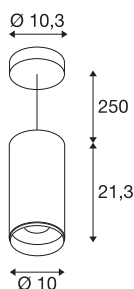

NUMINOS® PD PHASE L

vnitřní LED závěsné svítidlo černá/černá 4000 K 36°

Světelný systém NUMINOS od SLV v sobě dokonale spojuje funkčnost, design a technologii. S rozmanitými downlighty a spotlighty zažijete tisíce možností designu osvětlení. Patří sem třeba závěsné svítidlo NUMINOS® PD PHASE L, které zaujme tou nejvyšší kvalitou zpracování a světla. Spotlight je optimální pro vytvoření cíleného akcentního osvětlení i pro osvětlení větších ploch. Závěsné svítidlo může přesvědčit spotřebou energie 28 W, intenzitou světla 2620 lumenů, teplotou barev 4000 K a dobrým indexem podání barev nad 90. Montáž pak zvládnete raz dva. Kdy se i vy rozhodnete pro modulární rozmanitost SLV?

TECHNICKÁ DATA

Č. výrobku	1004355
Montáž	Nástavba
Podrobnosti montáže	Strop, Strop s příslušenstvím
Stmívatelné	Áno
Technologie stmívání	Stmívač pro kapacitní zatížení
Primární jmenovité napětí	220-240V ~50/60Hz
Sekundární proud / napětí	700 mA
Třída ochrany	I
Příkon	28 W
Minimální teplota prostředí	-20 °C
Maximální teplota prostředí	30 °C
Počet svítidel na LS B16A	34
Počet svítidel na LS C16A	58
Úroveň rozběhového proudu	6 A
Doba trvání rozběhového proudu	40 μs
Lumen	2620 lm
Teplota barvy světla	4000 Kelvin
Úhel záření	36 °
Barva	černá
CRI	90
UGR ≤	19
Data LXXBXX	L80B50

Světelného Zdroje

791825	
--------	---

Příslušenství

1006169	NUMINOS® L , čelní kroužek bílý
---------	---------------------------------

Životnost	50000 h
Svitivost	rotačně symetrický
Výstup světla	přímé
Risk Group	1
Výška	21.3 cm
Průměr	10 cm
Délka závěsu	250 cm
Hmotnost netto	1.3 kg
Celková hmotnost	1.5 kg
BIG WHITE strana	109