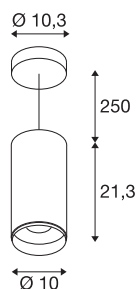

NUMINOS® PD PHASE L

innendørs LED pendelarmatur sort/sort 4000 K 36°

NUMINOS armatursystem fra SLV forener funksjon, design og teknologi på en kyndig måte. Med forskjellige down- og spotlister opplever du tusen muligheter for lysdanning. Til dem hører også NUMINOS® PD PHASE L pendel, som er attraktiv grunnet beste kvalitet av forarbeiding og lys. Spotlighten egner seg optimalt til målrettet aksentbelysning eller også til lyssetting av større flater. Der kan pendelen overbevise med en ytelseeffekt av 28 watt, lysstyrke av 2620 lumen, fargetemperatur av 4000 Kelvin og den gode indeksen for fargegjengivelse på over 90. Montering gjør du så i en håndvending. Når vil du bestemme deg for det modulære mangfoldet fra SLV?

TEKNISKE DATA

| | |
|-------------------------------|--------------------------|
| Art.nr. | 1004355 |
| EL nummer | 3243638 |
| Montering | Utenpåliggende montering |
| Montering detaljer | Tak, Tak med tilbehør |
| Kan dimmes | Ja |
| Dimmeteknologi | Faseavsnitt |
| Primær merkespenning | 220-240V ~50/60Hz |
| Sekundær strøm / spenning | 700 mA |
| Kapslingsgrad | I |
| Systemeffekt | 28 W |
| Minimal omgivelsestemperatur | -20 °C |
| Maksimal omgivelsestemperatur | 30 °C |
| Antall lys på LS B16A | 34 |
| Antall lys på LS C16A | 58 |
| Høy innkoblingsstrøm | 6 A |
| Varighet innkoblingsstrøm | 40 µs |
| Lysytelse | 2620 lm |
| Lysfargetemperatur | 4000 Kelvin |
| Spredningsvinkel | 36 ° |
| Farge | svart |
| CRI | 90 |
| UGR ≤ | 19 |

| | |
|--------------------|---------------------|
| LXXBXX-data | L80B50 |
| Levetid | 50000 h |
| Lysstyrkefordeling | rotasjonssymmetrisk |
| Lysåpning | direkte |
| Risikogruppe | 1 |
| Høyde | 21.3 cm |
| Diameter | 10 cm |
| pendellengde | 250 cm |
| Nettvekt | 1.3 kg |
| Bruttvekt | 1.5 kg |
| BIG WHITE side | 109 |