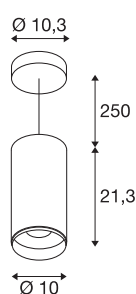

NUMINOS® PD PHASE L

indoor led pendelarmatuur wit/zwart 4000K 24°

Het NUMINOS armatuursysteem van SLV combineert functie, design en technologie op perfecte wijze. Zo kunt u met verschillende downlights en spots duizend mogelijkheden voor lichtontwerp ervaren. Ook met de NUMINOS® PD PHASE L pendelarmatuur, die overtuigt door de beste afwerking en lichtkwaliteit. Met de spotlight kunt u kiezen voor gerichte verlichting of hoogwaardige verlichting van grotere gebieden. De pendelarmatuur overtuigt met een opgenomen vermogen van 28 watt, een lichtsterkte van 2675 lumen, een kleurtemperatuur van 4000 Kelvin en een hoge kleurweergave-index van meer dan 90. De installatie is dan ook nog een fluitje van een cent. Wanneer kiest u voor de modulaire variant van SLV?

TECHNISCHE GEGEVENS

Art.nr.	1004358
Montage	opbouw
Montagebeschrijving	plafond,plafond met toebehoren
dimbaar	Ja
Dimtechnologie	faseafsnijding
Primaire nominale spanning	220-240V ~50/60Hz
Secundaire stroom/spanning	700 mA
Beschermingsklasse	I
Wattage	28 W
minimale omgevingstemperatuur	-20 °C
maximale omgevingstemperatuur	30 °C
Aantal armaturen bij LS B16A	34
Aantal armaturen bij LS C16A	58
Niveau van inschakelstroom	6 A
Duur van inschakelstroom	40 µs
Lumen	2675 lm
Lichtkleurtemperatuur	4000 Kelvin
Stralingshoek	24 °
Kleur	wit
CRI	90
UGR ≤	19
LXXBXX-gegevens	L80B50

Lichtbron

791825	
--------	---

Toebehoren

1006169	NUMINOS® L , Frontring wit
---------	----------------------------

Levensduur	50000 h
Lichtsterkteverdeling	rotatiesymmetrisch
Lichtuitlaat	direct
Risk Group	1
Hoogte	21.3 cm
Diameter	10 cm
Pendellengte	250 cm
Nettogewicht	1.3 kg
Brutogewicht	1.5 kg
BIG WHITE pagina	109