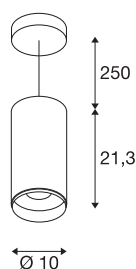

DADOS TÉCNICOS

Ref. n.º	1004360
Montagem	Montagem à superfície
Pormenores da montagem	Teto, Teto com acessórios
Regulável	Sim
Tecnologia de regulação	Ângulos de fases
Tensão nominal primária	220-240V ~50/60Hz
Corrente / Tensão secundária	700 mA
Classe de proteção	I
Potência	28 W
temperatura ambiente mínima	-20 °C
temperatura ambiente máxima	30 °C
Nível de corrente de irrupção	6 A
Duração da corrente de irrupção	40 µs
Lúmen	2715 lm
Temperatura de cor da luz	4000 Kelvin
Ângulo de feixe	60 °
Cor	branco
CRI	90
UGR ≤	22
Dados LXXBXX	L80B50
Vida útil	50000 h
Distribuição da intensidade luminosa	rotacionalmente simétrico

Fonte de luz

791825	
--------	---

Acessórios

1006169	
---------	--

Saída de luz	direto
Risk Group	1
Altura	21.3 cm
Diâmetro	10 cm
Comprimento do pêndulo	250 cm
Peso líquido	1.3 kg
Peso bruto	1.5 kg
Página BIG WHITE	92