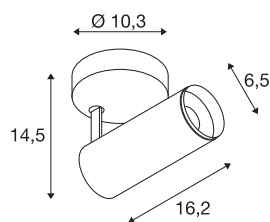

NUMINOS® SPOT DALI S

vnitřní LED přisazené stropní svítidlo černá/černá 2700 K 36°

Světelný systém NUMINOS od SLV v sobě dokonale spojuje funkčnost, design a technologii. S rozmanitými downlighty a spotlighty zažijete tisíce možností designu osvětlení. Například s vnitřním přisazeným LED stropním svítidlem NUMINOS® SPOT DALI S, které zaujme tou nejvyšší kvalitou zpracování a světla. Vytvoříte tak kvalitní osvětlení větších ploch nebo můžete použít spotlights pro bodové osvětlení. Zápustné stropní svítidlo přesvědčí spotřebou energie 10,42 W, intenzitou světla 985 lumenů, teplotou barev 2700 K a indexem podání barev 90. Montáž už je pak úplnou hračkou. Kdypak se rozhodnete pro NUMINOS® od SLV?

TECHNICKÁ DATA

Č. výrobku	1004387
Otočné nebo výkyvné	otočné a výkyvné
Montáž	Nástavba
Podrobnosti montáže	Strop, Stěna
Stmívatelné	Áno
Technologie stmívání	DALI
Primární jmenovité napětí	220-240V ~50/60Hz
Sekundární proud / napětí	250 mA
Třída ochrany	I
Příkon	10.42 W
Minimální teplota prostředí	-20 °C
Maximální teplota prostředí	40 °C
Počet svítidel na LS B16A	72
Počet svítidel na LS C16A	122
Úroveň rozběhového proudu	52 A
Doba trvání rozběhového proudu	1 μs
Lumen	985 lm
Teplota barvy světla	2700 Kelvin
Úhel záření	36 °
Barva	černá
CRI	90
UGR ≤	16

Světelného Zdroje

791819	
Příslušenství	
1006167	NUMINOS® S , čelní kroužek bílý

Data LXXBXX	L80B50
Životnost	50000 h
Svítilivost	rotačně symetrický
Výstup světla	přímé
Risk Group	1
Délka	16.2 cm
Výška	14.5 cm
Průměr	6.5 cm
Hmotnost netto	0.66 kg
Celková hmotnost	0.95 kg
BIG WHITE strana	100