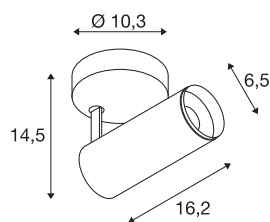

## NUMINOS® SPOT DALI S

innendørs LED utenpåliggende takarmatur sort/sort  
2700 K 36°

NUMINOS armatursystem fra SLV forener funksjon, design og teknologi på en kyndig måte. Med forskjellige down- og spotlister opplever du tusen muligheter for lysdanning. Som med NUMINOS® SPOT DALI S innendørs takmontert armatur LED, som er attraktiv grunnet sin høyverdige kvalitet av forarbeiding og lys. Slik danner du en høyverdige lyssetting av større flater, eller tar spotlighten i bruk til punktbelysning. Den innfelte takarmaturen overbeviser med en ytelseseffekt av 10,42 watt, lysstyrke av 985 lumen, fargetemperatur av 2700 Kelvin og en indeks for fargegjengivelse på 90. Montering gjør du så i en håndvending. Når vil du bestemme deg for NUMINOS ® fra SLV?

## TEKNISKE DATA

Art.nr.	1004387
Drei- og svingbar	Roterbar og svingbar
Montering	Utenpåliggende montering
Montering detaljer	Tak, Vegg
Kan dimmes	Ja
Dimmeteknologi	DALI
Primær merkespenning	220-240V ~50/60Hz
Sekundær strøm / spenning	250 mA
Kapslingsgrad	I
Systemeffekt	10.42 W
Minimal omgivelsestemperatur	-20 °C
Maksimal omgivelsestemperatur	40 °C
Antall lys på LS B16A	72
Antall lys på LS C16A	122
Høy innkoblingsstrøm	52 A
Varighet innkoblingsstrøm	1 µs
Lysytelse	985 lm
Lysfargetemperatur	2700 Kelvin
Spredningsvinkel	36 °
Farge	svart
CRI	90
UGR ≤	16

## Tilbehør og lyspæreeanbefaling

1006167	NUMINOS® S , frontring hvit
---------	-----------------------------

LXXBXX-data	L80B50
Levetid	50000 h
Lysstyrkefordeling	rotasjonssymmetrisk
Lysåpning	direkte
Risikogruppe	1
Lengde	16.2 cm
Høyde	14.5 cm
Diameter	6.5 cm
Nettvekt	0.66 kg
Bruttvekt	0.95 kg
BIG WHITE side	100