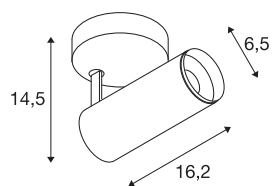

DADOS TÉCNICOS

Ref. n.º	1004387
Giratório ou Articulável	Rotativo e giratório
Montagem	Montagem à superfície
Pormenores da montagem	Teto, Parede
Regulável	Sim
Tecnologia de regulação	DALI
Tensão nominal primária	220-240V ~50/60Hz
Corrente / Tensão secundária	250 mA
Classe de proteção	I
Potência	10.42 W
temperatura ambiente mínima	-20 °C
temperatura ambiente máxima	40 °C
Nível de corrente de irrupção	52 A
Duração da corrente de irrupção	1 µs
Lúmen	985 lm
Temperatura de cor da luz	2700 Kelvin
Ângulo de feixe	36 °
Cor	preto
CRI	90
UGR ≤	16
Dados LXXBXX	L80B50
Vida útil	50000 h

Fonte de luz

791819	
--------	---

Acessórios

1006167	
---------	--

Distribuição da intensidade luminosa	rotacionalmente simétrico
Saída de luz	direto
Risk Group	1
Comprimento	16.2 cm
Altura	14.5 cm
Diâmetro	6.5 cm
Peso líquido	0.66 kg
Peso bruto	0.95 kg
Página BIG WHITE	72