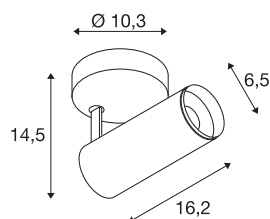

NUMINOS® SPOT DALI S

Indoor led plafondopbouwlamp zwart/zwart 2700 K 60°

Het NUMINOS verlichtingssysteem van SLV combineert op een vakkundige manier functie, design en techniek. Zo kunt u duizend lichtontwerpmogelijkheden met verschillende downlights en spots beleven. Ook met de NUMINOS® SPOT DALI S led-plafondopbouwarmatuur voor binnen, die overtuigt door de beste afwerkings- en lichtkwaliteit. De spot is perfect voor gerichte accentverlichting of voor het verlichten van grotere oppervlakken. De plafondinbouwarmatuur overtuigt met een stroomverbruik van 10,42 Watt, een lichtintensiteit van 985 lumen, een kleurtemperatuur van 2700 Kelvin en een kleurweergave-index van 90. De montage voert u in een mum van tijd uit. Wanneer kiest u voor de modulaire diversiteit van SLV?

TECHNISCHE SPECIFICATIES

Art.nr.	1004388
Draai- of kantelbaar	Draai- en zwenkbaar
Montage	Opbouw
Montagebeschrijving	Plafond,Wand
Dimbaar	Ja
Dimtechniek	DALI
Primaire nominale spanning	220-240V ~50/60Hz
Secundaire stroom / spanning	250 mA
Veiligheidsklasse	I
Wattage	10.42 W
minimale omgevingstemperatuur	-20 °C
maximale omgevingstemperatuur	40 °C
Aantal armaturen bij LS B16A	72
Aantal armaturen bij LS C16A	122
Niveau van inschakelstroom	52 A
Duur van inschakelstroom	1 µs
Lumen	980 lm
Lichtkleurtemperatuur	2700 Kelvin
Stralingshoek	60 °
Kleur	zwart
CRI	90
UGR ≤	19

Lichtbron

791819	
--------	---

Accessoires

1006167	NUMINOS® S , Frontring wit
---------	----------------------------

LXXBXX gegevens	L80B50
Levensduur	50000 h
Lichtsterkteverdeling	rotatiesymmetrisch
Lichtval	direct
Risk Group	1
Lengte	16.2 cm
Hoogte	14.5 cm
Diameter	6.5 cm
Nettogewicht	0.66 kg
Brutogewicht	0.95 kg
BIG WHITE pagina	100