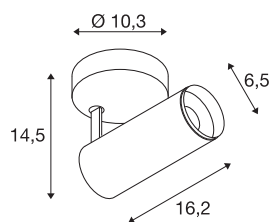

NUMINOS® SPOT DALI S

vnitřní LED přisazené stropní svítidlo černá/černá 3000 K 24°

NUMINOS je dokonale sladěný systém osvětlení od SLV, který kombinuje funkčnost, design a technologii. S rozmanitými downlighty a spotlighty můžete vyzkoušet tisíce možností designu osvětlení. Například s vnitřním přisazeným LED stropním svítidlem NUMINOS® SPOT DALI S, které zaujme tou nejvyšší kvalitou zpracování a světla. Spotlight je ideální pro cílené akcentní osvětlení i pro osvětlení větších ploch. Zápustné stropní svítidlo přesvědčí spotřebou energie 10,42 W, intenzitou světla 1020 lumenů, teplotou barev 3000 K a indexem podání barev 90. Snadná montáž už je pak čistě formální záležitostí. Kdypak se rozhodnete pro NUMINOS® od SLV?

TECHNICKÁ DATA

Č. výrobku	1004394
Otočné nebo výkyvné	otočné a výkyvné
Montáž	Nástavba
Podrobnosti montáže	Strop, Stěna
Stmívatelné	Áno
Technologie stmívání	DALI
Primární jmenovité napětí	220-240V ~50/60Hz
Sekundární proud / napětí	250 mA
Třída ochrany	I
Příkon	10.42 W
Minimální teplota prostředí	-20 °C
Maximální teplota prostředí	40 °C
Počet svítidel na LS B16A	72
Počet svítidel na LS C16A	122
Úroveň rozběhového proudu	52 A
Doba trvání rozběhového proudu	1 μs
Lumen	1020 lm
Teplota barvy světla	3000 Kelvin
Úhel záření	24 °
Barva	černá
CRI	90
UGR ≤	13

Světelného Zdroje

791815	
Příslušenství	
1006167	NUMINOS® S , čelní kroužek bílý

Data LXXBXX	L80B50
Životnost	50000 h
Svitivost	rotačně symetrický
Výstup světla	přímé
Risk Group	1
Délka	16.2 cm
Výška	14.5 cm
Průměr	6.5 cm
Hmotnost netto	0.66 kg
Celková hmotnost	0.95 kg
BIG WHITE strana	100