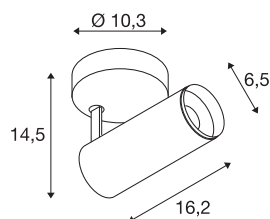

NUMINOS® SPOT DALI S

Indoor LED Deckenaufbauleuchte schwarz/schwarz
3000K 24°

NUMINOS ist das optimal aufeinander abgestimmte Leuchtensystem von SLV, das Funktion, Design und Technik vereint. Mit vielfältigen Down- und Spotlights erleben Sie Tausend lichtgestalterische Möglichkeiten. Auch mit der NUMINOS® SPOT DALI S Indoor Deckenaufbauleuchte LED, die mit bester Verarbeitungs- und Lichtqualität überzeugt. Das Spotlight ist ideal für die gezielte Akzentbeleuchtung oder auch Ausleuchtung größerer Flächen geeignet. Die Deckeneinbauleuchte überzeugt mit einer Leistungsaufnahme von 10,42 Watt, Lichtstrom von 1020 Lumen, Farbtemperatur von 3000 Kelvin und einem Farbwiedergabeindex von 90. Die leichte Installation ist dann nur noch Formsache. Wann entscheiden Sie sich für NUMINOS® von SLV?

TECHNISCHE DATEN

Art. Nr.	1004394
Dreh- oder Schwenkbar	rotary bar and tiltable
Montage	Aufbau
Montagedetails	Decke, Wand
Dimmbar	Ja
Technologie der Dimmung	DALI
Primäre Nennspannung	220-240V ~50/60Hz
Sekundär Strom / Spannung	250 mA
Schutzklasse	I
Wattage	10.42 W
minimale Umgebungstemperatur	-20 °C
maximale Umgebungstemperatur	40 °C
Anzahl Leuchten an LS B16A	72
Anzahl Leuchten an LS C16A	122
Höhe Einschaltstrom	52 A
Dauer Einschaltstrom	1 µs
Lumen	1020 lm
Lichtfarbtemperatur	3000 Kelvin
Abstrahlwinkel	24 °
Farbe	schwarz
CRI	90
UGR ≤	13

Lichtquelle

791815	
--------	---

Zubehör

1006167	NUMINOS S , Frontring weiß
---------	-------------------------------

LXXBXX Daten	L80B50
Lebensdauer	50000 h
Lichtstärkeverteilung	rotationssymmetrisch
Lichtaustritt	direkt
Risk Group	1
Länge	16.2 cm
Höhe	14.5 cm
Durchmesser	6.5 cm
Nettogewicht	0.66 kg
Bruttogewicht	0.95 kg
BIG WHITE Seite	100