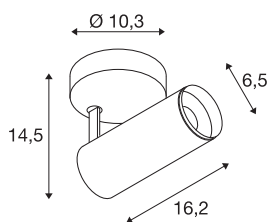

TEKNISKE DATA

Art.nr.	1004394
Drei- og svingbar	Roterbar og svingbar
Montering	Utenpåliggende montering
Montering detaljer	Tak,Vegg
Kan dimmes	Ja
Dimmeteknologi	DALI
Primær merkespenning	220-240V ~50/60Hz
Sekundær strøm / spenning	250 mA
Kapslingsgrad	I
Systemeffekt	10.42 W
Minimal omgivelsestemperatur	-20 °C
Maksimal omgivelsestemperatur	40 °C
Antall lys på LS B16A	72
Antall lys på LS C16A	122
Høy innkoblingsstrøm	52 A
Varighet innkoblingsstrøm	1 µs
Lysytelse	1020 lm
Lysfargetemperatur	3000 Kelvin
Spredningsvinkel	24 °
Farge	svart
CRI	90
UGR ≤	13

Lyskilde

791815	
--------	---

Tilbehør og lyspæreeanbefaling

1006167	NUMINOS® S , frontring hvit
---------	-----------------------------

LXXBXX-data	L80B50
Levetid	50000 h
Lysstyrkefordeling	rotasjonssymmetrisk
Lysåpning	direkte
Risikogruppe	1
Lengde	16.2 cm
Høyde	14.5 cm
Diameter	6.5 cm
Nettvekt	0.66 kg
Bruttvekt	0.95 kg
BIG WHITE side	100