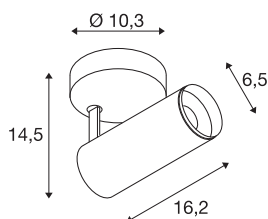

NUMINOS® SPOT DALI S

Indoor led plafondopbouwlamp zwart/zwart 3000 K 24°

NUMINOS is het optimaal op elkaar afgestemd armaturen-systeem van SLV, dat functie, design en techniek met elkaar in harmonie brengt. Met verschillende downlights en spots kunt u duizend lichtontwerpmogelijkheden beleven. Ook met de NUMINOS® SPOT DALI S led-plafondopbouwarmatuur voor binnen, die overtuigt door de beste afwerkings- en lichtkwaliteit. De spot is ideaal voor gerichte accentverlichting of voor het verlichten van grotere oppervlakken. De plafondinbouwarmatuur overtuigt met een stroomverbruik van 10,42 Watt, een lichtintensiteit van 1300 lumen, een kleurtemperatuur van 2700 Kelvin en een kleurweergave-index van 90. De eenvoudige montage is dan nog slechts een formaliteit. Wanneer kiest u voor NUMINOS® van SLV?

TECHNISCHE SPECIFICATIES

Art.nr.	1004394
Draai- of kantelbaar	Draai- en zwenkbaar
Montage	Opbouw
Montagebeschrijving	Plafond,Wand
Dimbaar	Ja
Dimtechniek	DALI
Primaire nominale spanning	220-240V ~50/60Hz
Secundaire stroom / spanning	250 mA
Veiligheidsklasse	I
Wattage	10.42 W
minimale omgevingstemperatuur	-20 °C
maximale omgevingstemperatuur	40 °C
Aantal armaturen bij LS B16A	72
Aantal armaturen bij LS C16A	122
Niveau van inschakelstroom	52 A
Duur van inschakelstroom	1 µs
Lumen	1020 lm
Lichtkleurtemperatuur	3000 Kelvin
Stralingshoek	24 °
Kleur	zwart
CRI	90
UGR ≤	13

Lichtbron

791815	
--------	---

Accessoires

1006167	NUMINOS® S , Frontring wit
---------	----------------------------

LXXBXX gegevens	L80B50
Levensduur	50000 h
Lichtsterkteverdeling	rotatiesymmetrisch
Lichtval	direct
Risk Group	1
Lengte	16.2 cm
Hoogte	14.5 cm
Diameter	6.5 cm
Nettogewicht	0.66 kg
Brutogewicht	0.95 kg
BIG WHITE pagina	100