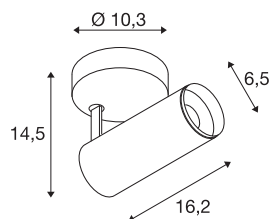

NUMINOS® DALI S

комнатный светодиодный встраиваемый в потолок точечный светильник, черный/черный 3000K, 24°

NUMINOS® - это идеально скоординированная система освещения от SLV, сочетающая в себе функциональность, дизайн и технологии. Вы можете попробовать тысячи вариантов дизайна освещения, используя различные направленные и точечные светильники. Накладной потолочный светодиодный светильник NUMINOS® ФАЗА S для помещений впечатляет своим высококачественным исполнением и светом. Точечный светильник идеально подходит для целенаправленного акцентного освещения или для освещения больших площадей. Встраиваемый потолочный светильник отличается потребляемой мощностью 10,42 Вт, интенсивностью света 1020 люмен, цветовой температурой 3000 К и хорошим индексом цветопередачи более 90. Элементарная установка - теперь суцая формальность. Когда вы выберете NUMINOS ® от SLV?

Технические характеристики

Тов. №	1004394
С регулировкой наклона и поворота	С регулировкой угла наклона и возможностью вращения
Сборка	Накладной
Детали сборки	Потолок, Стена
С регулировкой яркости	Да
Технология регулирования яркости	DALI
Номинальное первичное напряжение	220-240V ~50/60Hz
Вторичный ток / напряжение	250 mA
Класс защиты	I
Мощность	10.42 W
Минимальная температура окружающей среды	-20 °C
Максимальная температура окружающей среды	40 °C
Количество светильников на LS B16A	72
Количество светильников на LS C16A	122
Уровень пускового тока	52 A
Продолжительность пускового тока	1 µs
Световой поток	1020 lm
Цветовая температура	3000 Kelvin
Половинный угол	24 °

Источник света

791815	
--------	---

Аксессуары

1006167	NUMINOS® S , Frontring белый
---------	---------------------------------

Цвет	черный
CRI	90
UGR ≤	13
LXXBXX Данные	L80B50
Срок службы	50000 h
Распределение силы света	с симметрией относительно оси вращения
Световое отверстие	прямой
Risk Group	1
Длина	16.2 cm
Высота	14.5 cm
Диаметр	6.5 cm
Вес нетто	0.66 kg
вес брутто	0.95 kg
BIG WHITE Seite	100