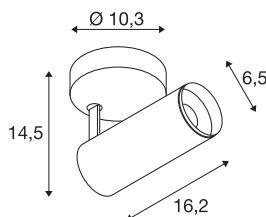

TEKNISKE DATA

| | |
|-------------------------------|--------------------------|
| Art.nr. | 1004400 |
| Drei- og svingbar | Roterbar og svingbar |
| Montering | Utenpåliggende montering |
| Montering detaljer | Tak, Vegg |
| Kan dimmes | Ja |
| Dimmeteknologi | DALI |
| Primær merkespenning | 220-240V ~50/60Hz |
| Sekundær strøm / spenning | 250 mA |
| Kapslingsgrad | I |
| Systemeffekt | 10.42 W |
| Minimal omgivelsestemperatur | -20 °C |
| Maksimal omgivelsestemperatur | 40 °C |
| Antall lys på LS B16A | 72 |
| Antall lys på LS C16A | 122 |
| Høy innkoblingsstrøm | 52 A |
| Varighet innkoblingsstrøm | 1 µs |
| Lysytelse | 1020 lm |
| Lysfargetemperatur | 3000 Kelvin |
| Spredningsvinkel | 60 ° |
| Farge | hvit |
| CRI | 90 |
| UGR ≤ | 19 |

| | |
|--------------------|---------------------|
| LXXBXX-data | L80B50 |
| Levetid | 50000 h |
| Lysstyrkefordeling | rotasjonssymmetrisk |
| Lysåpning | direkte |
| Risikogruppe | 1 |
| Lengde | 16.2 cm |
| Høyde | 14.5 cm |
| Diameter | 6.5 cm |
| Nettvekt | 0.66 kg |
| Bruttvekt | 0.95 kg |
| BIG WHITE side | 100 |