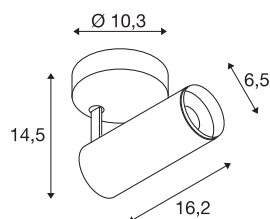

## NUMINOS® SPOT DALI S

indoor led plafondopbouwarmatuur wit/zwart 3000K 60°

Design, technologie en functie in perfectie: NUMINOS is het armatuursysteem van SLV dat alles combineert. De verschillende downlights en spots maken duizend verlichtingsmogelijkheden mogelijk. Ook met de NUMINOS® SPOT DALI S indoor plafondopbouwarmatuur, die overtuigt door de beste afwerking en lichtkwaliteit. Met de spotlight kunt u kiezen voor gerichte verlichting of hoogwaardige verlichting van grotere gebieden. De plafondinbouwarmatuur overtuigt met een opgenomen vermogen van 10,42 Watt, een lichtsterkte van 1020 Lumen, een kleurtemperatuur van 3000 Kelvin en een kleurweergave-index van 90. De eenvoudige installatie is nog slechts een formaliteit. Wanneer kiest u voor NUMINOS® van SLV?

## TECHNISCHE GEGEVENS

Art.nr.	1004400
Draai- of zwenkbaar	Draai- en kantelbaar
Montage	opbouw
Montagebeschrijving	plafond,wand
dimbaar	Ja
Dimtechnologie	DALI
Primaire nominale spanning	220-240V ~50/60Hz
Secundaire stroom/spanning	250 mA
Beschermingsklasse	I
Wattage	10.42 W
minimale omgevingstemperatuur	-20 °C
maximale omgevingstemperatuur	40 °C
Aantal armaturen bij LS B16A	72
Aantal armaturen bij LS C16A	122
Niveau van inschakelstroom	52 A
Duur van inschakelstroom	1 µs
Lumen	1020 lm
Lichtkleurtemperatuur	3000 Kelvin
Stralingshoek	60 °
Kleur	wit
CRI	90
UGR ≤	19

## Toebehoren

1006167	NUMINOS® S , Frontring wit
---------	----------------------------

LXXBXX-gegevens	L80B50
Levensduur	50000 h
Lichtsterkteverdeling	rotatiesymmetrisch
Lichtuitlaat	direct
Risk Group	1
Lengte	16.2 cm
Hoogte	14.5 cm
Diameter	6.5 cm
Nettogewicht	0.66 kg
Brutogewicht	0.95 kg
BIG WHITE pagina	100