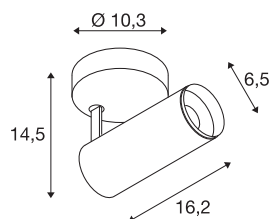

NUMINOS® SPOT DALI S

Indoor led plafondopbouwlamp wit/zwart 3000 K 60°

Design, techniek en functie in perfectie: NUMINOS is het armatuursysteem van SLV, dat alles met elkaar combineert. De verschillende downlights en spots maken duidend variaties aan lichtontwerpen mogelijk. Ook met de NUMINOS® SPOT DALI S led-plafondopbouwarmatuur voor binnen, die overtuigt door de beste afwerkings- en lichtkwaliteit. Met de spot kiest u voor puntverlichting of voor hoogwaardige verlichting van grotere oppervlakken. De plafondinbouwarmatuur overtuigt met een stroomverbruik van 10,42 Watt, een lichtintensiteit van 1300 lumen, een kleurtemperatuur van 2700 Kelvin en een kleurweergave-index van 90. De eenvoudige montage is dan nog slechts een formaliteit. Wanneer kiest u voor NUMINOS® van SLV?

TECHNISCHE SPECIFICATIES

Art.nr.	1004400
Draai- of kantelbaar	Draai- en zwenkbaar
Montage	Opbouw
Montagebeschrijving	Plafond,Wand
Dimbaar	Ja
Dimtechniek	DALI
Primaire nominale spanning	220-240V ~50/60Hz
Secundaire stroom / spanning	250 mA
Veiligheidsklasse	I
Wattage	10.42 W
minimale omgevingstemperatuur	-20 °C
maximale omgevingstemperatuur	40 °C
Aantal armaturen bij LS B16A	72
Aantal armaturen bij LS C16A	122
Niveau van inschakelstroom	52 A
Duur van inschakelstroom	1 µs
Lumen	1020 lm
Lichtkleurtemperatuur	3000 Kelvin
Stralingshoek	60 °
Kleur	wit
CRI	90
UGR ≤	19

Lichtbron

791815	
--------	---

Accessoires

1006167	NUMINOS® S , Frontring wit
---------	----------------------------

LXXBXX gegevens	L80B50
Levensduur	50000 h
Lichtsterkteverdeling	rotatiesymmetrisch
Lichtval	direct
Risk Group	1
Lengte	16.2 cm
Hoogte	14.5 cm
Diameter	6.5 cm
Nettogewicht	0.66 kg
Brutogewicht	0.95 kg
BIG WHITE pagina	100