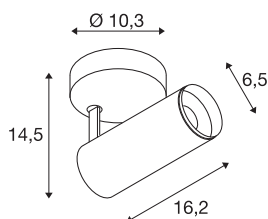

NUMINOS® SPOT DALI S

Indoor led plafondopbouwlamp zwart/zwart 4000 K 36°

NUMINOS is het optimaal op elkaar afgestemd armaturen-systeem van SLV, dat functie, design en techniek met elkaar in harmonie brengt. Met verschillende downlights en spots zorgt u voor duizend lichtontwerpmogelijkheden. Ook met de NUMINOS® SPOT DALI S led-plafondopbouwarmatuur voor binnen, die overtuigt door de beste afwerkings- en lichtkwaliteit. De spot is ideaal voor gerichte accentverlichting of voor het verlichten van grotere oppervlakken. De plafondinbouwarmatuur overtuigt met een stroomverbruik van 10,42 Watt, een lichtintensiteit van 1100 lumen, een kleurtemperatuur van 4000 Kelvin en een kleurweergave-index van 90. De montage voert u in een mum van tijd uit. Wanneer kiest u voor NUMINOS® van SLV?

TECHNISCHE SPECIFICATIES

Art.nr.	1004403
Draai- of kantelbaar	Draai- en zwenkbaar
Montage	Opbouw
Montagebeschrijving	Plafond,Wand
Dimbaar	Ja
Dimtechniek	DALI
Primaire nominale spanning	220-240V ~50/60Hz
Secundaire stroom / spanning	250 mA
Veiligheidsklasse	I
Wattage	10.42 W
minimale omgevingstemperatuur	-20 °C
maximale omgevingstemperatuur	40 °C
Aantal armaturen bij LS B16A	72
Aantal armaturen bij LS C16A	122
Niveau van inschakelstroom	52 A
Duur van inschakelstroom	1 µs
Lumen	1100 lm
Lichtkleurtemperatuur	4000 Kelvin
Stralingshoek	36 °
Kleur	zwart
CRI	90
UGR ≤	16

Lichtbron

791831	
--------	---

Accessoires

1006167	NUMINOS® S , Frontring wit
---------	----------------------------

LXXBXX gegevens	L80B50
Levensduur	50000 h
Lichtsterkteverdeling	rotatiesymmetrisch
Lichtval	direct
Risk Group	1
Lengte	16.2 cm
Hoogte	14.5 cm
Diameter	6.5 cm
Nettogewicht	0.66 kg
Brutogewicht	0.95 kg
BIG WHITE pagina	100