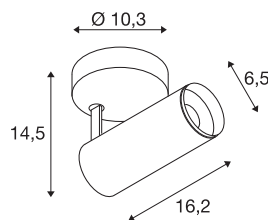

## NUMINOS® SPOT DALI S

vnitřní LED přisazené stropní svítidlo černá/černá 4000 K 60°

Dokonalá funkčnost, design a technologie: NUMINOS je systém osvětlení od SLV, který toto všechno ideálně spojuje. S rozmanitými downlighty a spotlighty zažijete tisíce možností designu osvětlení. Například s vnitřním přisazeným LED stropním svítidlem NUMINOS® SPOT DALI S, které zaujme tou nejvyšší kvalitou zpracování a světla. Spotlight je optimální pro vytvoření cíleného akcentního osvětlení i pro osvětlení větších ploch. Zápustné stropní svítidlo přesvědčí spotřebou energie 10,42 W, intenzitou světla 1100 lumenů, teplotou barev 4000 K a indexem podání barev 90. Montáž už je pak úplnou hračkou. Kdypak se rozhodnete pro NUMINOS ® od SLV?

## TECHNICKÁ DATA

Č. výrobku	1004404
Otočné nebo výkyvné	otočné a výkyvné
Montáž	Nástavba
Podrobnosti montáže	Strop, Stěna
Stmívatelné	Áno
Technologie stmívání	DALI
Primární jmenovité napětí	220-240V ~50/60Hz
Sekundární proud / napětí	250 mA
Třída ochrany	I
Příkon	10.42 W
Minimální teplota prostředí	-20 °C
Maximální teplota prostředí	40 °C
Počet svítidel na LS B16A	72
Počet svítidel na LS C16A	122
Úroveň rozběhového proudu	52 A
Doba trvání rozběhového proudu	1 μs
Lumen	1100 lm
Teplota barvy světla	4000 Kelvin
Úhel záření	60 °
Barva	černá
CRI	90
UGR ≤	19

## Světelného Zdroje

791831	
<b>Příslušenství</b>	
1006167	NUMINOS® S , čelní kroužek bílý

Data LXXBXX	L80B50
Životnost	50000 h
Svítilivost	rotačně symetrický
Výstup světla	přímé
Risk Group	1
Délka	16.2 cm
Výška	14.5 cm
Průměr	6.5 cm
Hmotnost netto	0.66 kg
Celková hmotnost	0.95 kg
BIG WHITE strana	100