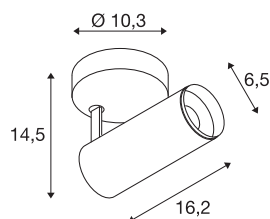

NUMINOS® SPOT DALI S

Indoor LED Deckenaufbauleuchte schwarz/schwarz
4000K 60°

Design, Technik und Funktion in Perfektion: NUMINOS ist das Leuchtensystem von SLV, das alles vereint. Mit verschiedenen Down- und Spotlights erleben Sie Tausend lichtgestalterische Möglichkeiten. Auch mit der NUMINOS® SPOT DALI S Indoor Deckenaufbauleuchte LED, die mit bester Verarbeitungs- und Lichtqualität überzeugt. Das Spotlight ist optimal für die gezielte Akzentbeleuchtung oder auch Ausleuchtung größerer Flächen geeignet. Die Deckeneinbauleuchte überzeugt mit einer Leistungsaufnahme von 10,42 Watt, Lichtstrom von 1100 Lumen, Farbtemperatur von 4000 Kelvin und einem Farbwiedergabeindex von 90. Die Installation gestaltet sich dann im Handumdrehen. Wann entscheiden Sie sich für NUMINOS® von SLV?

TECHNISCHE DATEN

Art. Nr.	1004404
Dreh- oder Schwenkbar	rotary bar and tiltable
Montage	Aufbau
Montagedetails	Decke,Wand
Dimmbar	Ja
Technologie der Dimmung	DALI
Primäre Nennspannung	220-240V ~50/60Hz
Sekundär Strom / Spannung	250 mA
Schutzklasse	I
Wattage	10.42 W
minimale Umgebungstemperatur	-20 °C
maximale Umgebungstemperatur	40 °C
Anzahl Leuchten an LS B16A	72
Anzahl Leuchten an LS C16A	122
Höhe Einschaltstrom	52 A
Dauer Einschaltstrom	1 µs
Lumen	1100 lm
Lichtfarbtemperatur	4000 Kelvin
Abstrahlwinkel	60 °
Farbe	schwarz
CRI	90
UGR ≤	19

Lichtquelle

791831	
--------	---

Zubehör

1006167	NUMINOS S , Frontring weiß
---------	-------------------------------

LXXBXX Daten	L80B50
Lebensdauer	50000 h
Lichtstärkeverteilung	rotationssymmetrisch
Lichtaustritt	direkt
Risk Group	1
Länge	16.2 cm
Höhe	14.5 cm
Durchmesser	6.5 cm
Nettogewicht	0.66 kg
Bruttogewicht	0.95 kg
BIG WHITE Seite	100