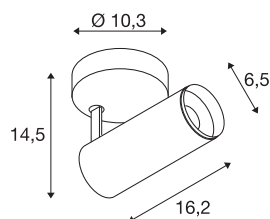

NUMINOS® SPOT DALI S

Indoor LED Deckenaufbauleuchte schwarz/schwarz
4000K 60°

Design, Technik und Funktion in Perfektion: NUMINOS ist das Leuchtensystem von SLV, das alles vereint. Mit verschiedenen Down- und Spotlights erleben Sie Tausend lichtgestalterische Möglichkeiten. Auch mit der NUMINOS® SPOT DALI S Indoor Deckenaufbauleuchte LED, die mit bester Verarbeitungs- und Lichtqualität überzeugt. Das Spotlight ist optimal für die gezielte Akzentbeleuchtung oder auch Ausleuchtung größerer Flächen geeignet. Die Deckeneinbauleuchte überzeugt mit einer Leistungsaufnahme von 10,42 Watt, Lichtstrom von 1100 Lumen, Farbtemperatur von 4000 Kelvin und einem Farbwiedergabeindex von 90. Die Installation gestaltet sich dann im Handumdrehen. Wann entscheiden Sie sich für NUMINOS® von SLV?

TECHNISCHE DATEN

Art. Nr.	1004404
Dreh- oder Schwenkbar	rotary bar and tiltable
Montage	Aufbau
Montagedetails	Decke, Wand
Dimmbar	Ja
Technologie der Dimmung	DALI
Primäre Nennspannung	220-240V ~50/60Hz
Sekundär Strom / Spannung	250 mA
Schutzklasse	I
Wattage	10.42 W
minimale Umgebungstemperatur	-20 °C
maximale Umgebungstemperatur	40 °C
Anzahl Leuchten an LS B16A	72
Anzahl Leuchten an LS C16A	122
Höhe Einschaltstrom	52 A
Dauer Einschaltstrom	1 µs
Lumen	1100 lm
Lichtfarbtemperatur	4000 Kelvin
Abstrahlwinkel	60 °
Farbe	schwarz
CRI	90
UGR ≤	19

Lichtquelle

791831	
--------	---

Zubehör

1006167	NUMINOS S , Frontring weiß
---------	-------------------------------

LXXBXX Daten	L80B50
Lebensdauer	50000 h
Lichtstärkeverteilung	rotationssymmetrisch
Lichtaustritt	direkt
Risikogruppe	1
Länge	16.2 cm
Höhe	14.5 cm
Durchmesser	6.5 cm
Nettogewicht	0.66 kg
Bruttogewicht	0.95 kg
BIG WHITE Seite	100