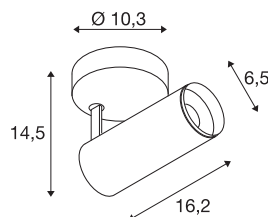

NUMINOS® SPOT DALI S

Indoor led plafondopbouwlamp zwart/zwart 4000 K 60°

Design, techniek en functie in perfectie: NUMINOS is het armatuursysteem van SLV, dat alles met elkaar combineert. Met verschillende downlights en spots beleeft u duizend lichtontwerpmogelijkheden. Ook met de NUMINOS® SPOT DALI S led-plafondopbouwarmatuur voor binnen, die overtuigt door de beste afwerkings- en lichtkwaliteit. De spot is perfect voor gerichte accentverlichting of voor het verlichten van grotere oppervlakken. De plafondopbouwarmatuur overtuigt met een stroomverbruik van 10,42 Watt, een lichtintensiteit van 1100 lumen, een kleurtemperatuur van 4000 Kelvin en een kleurweergave-index van 90. De montage voert u in een mum van tijd uit. Wanneer kiest u voor NUMINOS® van SLV?

TECHNISCHE SPECIFICATIES

Art.nr.	1004404
Draai- of kantelbaar	Draai- en zwenkbaar
Montage	Opbouw
Montagebeschrijving	Plafond,Wand
Dimbaar	Ja
Dimtechniek	DALI
Primaire nominale spanning	220-240V ~50/60Hz
Secundaire stroom / spanning	250 mA
Veiligheidsklasse	I
Wattage	10.42 W
minimale omgevingstemperatuur	-20 °C
maximale omgevingstemperatuur	40 °C
Aantal armaturen bij LS B16A	72
Aantal armaturen bij LS C16A	122
Niveau van inschakelstroom	52 A
Duur van inschakelstroom	1 µs
Lumen	1100 lm
Lichtkleurtemperatuur	4000 Kelvin
Stralingshoek	60 °
Kleur	zwart
CRI	90
UGR ≤	19

Lichtbron

791831	
--------	---

Accessoires

1006167	NUMINOS® S , Frontring wit
---------	----------------------------

LXXBXX gegevens	L80B50
Levensduur	50000 h
Lichtsterkteverdeling	rotatiesymmetrisch
Lichtval	direct
Risk Group	1
Lengte	16.2 cm
Hoogte	14.5 cm
Diameter	6.5 cm
Nettogewicht	0.66 kg
Brutogewicht	0.95 kg
BIG WHITE pagina	100