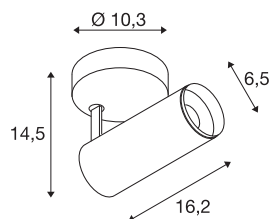

NUMINOS® DALI S

комнатный светодиодный встраиваемый в потолок точечный светильник, черный/черный 4000K, 60°

NUMINOS® - это идеально скоординированная система освещения от SLV, сочетающая в себе функциональность, дизайн и технологии. Вы можете попробовать тысячи вариантов дизайна освещения, используя различные направленные и точечные светильники. Накладной потолочный светодиодный светильник NUMINOS® ФАЗА S для помещений впечатляет своим высококачественным исполнением и светом. Точечный светильник идеально подходит для целенаправленного акцентного освещения или для освещения больших площадей. Встраиваемый потолочный светильник отличается потребляемой мощностью 10,42 Вт, интенсивностью света 1100 люмен, цветовой температурой 4000 К и хорошим индексом цветопередачи более 90. Установку можно завершить в кратчайшие сроки. Когда вы выберете NUMINOS® от SLV?

Технические характеристики

Тов. №	1004404
С регулировкой наклона и поворота	С регулировкой угла наклона и возможностью вращения
Сборка	Накладной
Детали сборки	Потолок, Стена
С регулировкой яркости	Да
Технология регулирования яркости	DALI
Номинальное первичное напряжение	220-240V ~50/60Hz
Вторичный ток / напряжение	250 mA
Класс защиты	I
Мощность	10.42 W
Минимальная температура окружающей среды	-20 °C
Максимальная температура окружающей среды	40 °C
Количество светильников на LS B16A	72
Количество светильников на LS C16A	122
Уровень пускового тока	52 A
Продолжительность пускового тока	1 µs
Световой поток	1100 lm
Цветовая температура	4000 Kelvin
Половинный угол	60 °

Цвет	черный
CRI	90
UGR ≤	19
LXXBXX Данные	L80B50
Срок службы	50000 h
Распределение силы света	с симметрией относительно оси вращения
Световое отверстие	прямой
Risk Group	1
Длина	16.2 cm
Высота	14.5 cm
Диаметр	6.5 cm
Вес нетто	0.66 kg
вес брутто	0.95 kg
BIG WHITE Seite	100