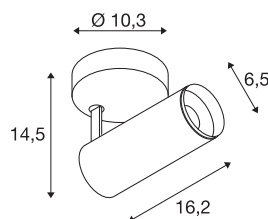

NUMINOS® SPOT DALI S

Indoor LED Deckenaufbauleuchte weiß/schwarz
4000K 24°

NUMINOS ist das bestmöglich aufeinander abgestimmte Leuchtensystem von SLV, das Funktion, Design und Technik vereint. So können Sie mit vielfältigen Down- und Spotlights Tausend lichtgestalterische Möglichkeiten erleben. Wie mit dem NUMINOS® SPOT DALI S Indoor Deckenaufbauleuchte LED, die durch ihre hochwertige Verarbeitungs- und Lichtqualität besticht. Das Spotlight ist perfekt für die gezielte Akzentbeleuchtung oder auch Ausleuchtung größerer Flächen geeignet. Die Deckeneinbauleuchte überzeugt mit einer Leistungsaufnahme von 10,42 Watt, Lichtstrom von 1100 Lumen, Farbtemperatur von 4000 Kelvin und einem Farbwiedergabeindex von 90. Die leichte Installation ist dann nur noch Formsache. Wann entscheiden Sie sich für NUMINOS von SLV – die modulare Vielfalt erwartet Sie.

TECHNISCHE DATEN

Art. Nr.	1004406
Dreh- oder Schwenkbar	rotary bar and tiltable
Montage	Aufbau
Montagedetails	Decke, Wand
Dimmbar	Ja
Technologie der Dimmung	DALI
Primäre Nennspannung	220-240V ~50/60Hz
Sekundär Strom / Spannung	250 mA
Schutzklasse	I
Wattage	10.42 W
minimale Umgebungstemperatur	-20 °C
maximale Umgebungstemperatur	40 °C
Anzahl Leuchten an LS B16A	72
Anzahl Leuchten an LS C16A	122
Höhe Einschaltstrom	52 A
Dauer Einschaltstrom	1 µs
Lumen	1100 lm
Lichtfarbtemperatur	4000 Kelvin
Abstrahlwinkel	24 °
Farbe	weiß
CRI	90
UGR ≤	16

Lichtquelle

791831	
--------	---

Zubehör

1006167	NUMINOS S , Frontring weiß
---------	-------------------------------

LXXBXX Daten	L80B50
Lebensdauer	50000 h
Lichtstärkeverteilung	rotationssymmetrisch
Lichtaustritt	direkt
Risk Group	1
Länge	16.2 cm
Höhe	14.5 cm
Durchmesser	6.5 cm
Nettogewicht	0.66 kg
Bruttogewicht	0.95 kg
BIG WHITE Seite	100