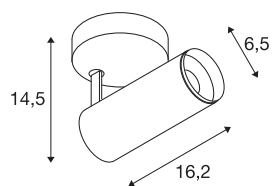

DADOS TÉCNICOS

Ref. n.º	1004406
Giratório ou Articulável	Rotativo e giratório
Montagem	Montagem à superfície
Pormenores da montagem	Teto, Parede
Regulável	Sim
Tecnologia de regulação	DALI
Tensão nominal primária	220-240V ~50/60Hz
Corrente / Tensão secundária	250 mA
Classe de proteção	I
Potência	10.42 W
temperatura ambiente mínima	-20 °C
temperatura ambiente máxima	40 °C
Nível de corrente de irrupção	52 A
Duração da corrente de irrupção	1 µs
Lúmen	1100 lm
Temperatura de cor da luz	4000 Kelvin
Ângulo de feixe	24 °
Cor	branco
CRI	90
UGR ≤	16
Dados LXXBXX	L80B50
Vida útil	50000 h

Fonte de luz

791831	
--------	---

Acessórios

1006167	
---------	--

Distribuição da intensidade luminosa	rotacionalmente simétrico
Saída de luz	direto
Risk Group	1
Comprimento	16.2 cm
Altura	14.5 cm
Diâmetro	6.5 cm
Peso líquido	0.66 kg
Peso bruto	0.95 kg
Página BIG WHITE	72