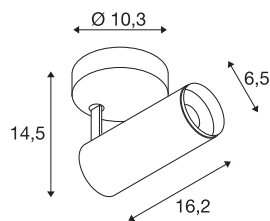

## NUMINOS® DALI S

комнатный светодиодный встраиваемый в потолок точечный светильник, белый/черный 4000К, 24°

NUMINOS® - это идеально скоординированная система освещения, сочетающая в себе функциональность, дизайн и технологии. Вы можете попробовать тысячи вариантов дизайна освещения, используя различные направленные и точечные светильники. Как и в случае с накладным потолочным светодиодным светильником NUMINOS® ФАЗА S для помещений, впечатляет своим высококачественным исполнением и светом. Точечный светильник идеально подходит для целенаправленного акцентного освещения или для освещения больших площадей. Встраиваемый потолочный светильник отличается потребляемой мощностью 10,42 Вт, интенсивностью света 1100 люмен, цветовой температурой 4000 К и хорошим индексом цветопередачи более 90. Элементарная установка - теперь суцая формальность. Когда вы решите приобрести продукцию компании SLV?

## Технические характеристики

Тов. №	1004406
С регулировкой наклона и поворота	С регулировкой угла наклона и возможностью вращения
Сборка	Накладной
Детали сборки	Потолок, Стена
С регулировкой яркости	Да
Технология регулирования яркости	DALI
Номинальное первичное напряжение	220-240V ~50/60Hz
Вторичный ток / напряжение	250 mA
Класс защиты	I
Мощность	10.42 W
Минимальная температура окружающей среды	-20 °C
Максимальная температура окружающей среды	40 °C
Количество светильников на LS B16A	72
Количество светильников на LS C16A	122
Уровень пускового тока	52 A
Продолжительность пускового тока	1 µs
Световой поток	1100 lm
Цветовая температура	4000 Kelvin
Половинный угол	24 °

## Аксессуары

1006167	NUMINOS® S , Frontring белый
---------	---------------------------------

Цвет	белый
CRI	90
UGR ≤	16
LXXBXX Данные	L80B50
Срок службы	50000 h
Распределение силы света	с симметрией относительно оси вращения
Световое отверстие	прямой
Risk Group	1
Длина	16.2 cm
Высота	14.5 cm
Диаметр	6.5 cm
Вес нетто	0.66 kg
вес брутто	0.95 kg
BIG WHITE Seite	100