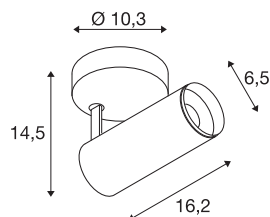

NUMINOS® SPOT DALI S

notranja LED nadgradna stropna svetilka bela/črna
4000K 24°

NUMINOS je odlično usklajen sistem razsvetljave, ki združuje funkcionalnost, dizajn in tehniko. Z raznolikimi reflektorji downlight in spotlight poskrbite za tisoče svetlobnih možnosti. Sem spada tudi notranja stropna nadgradna LED svetilka NUMINOS® SPOT DALI S, ki se ponaša z visoko kakovostjo obdelave in svetlobe. Reflektor spotlight je idealna izbira za točkovno poudarjeno osvetlitev kot tudi osvetlitev večjih površin. Obenem pa se stropna vgradna svetilka ponaša še s svetlobnim tokom v vrednosti 10,42 vatov, svetlobno močjo 1100 lumnov, temperaturo barve 4000 kelvinov in indeksom barvne reprodukcije, višjim od 90. Svetilko lahko namestite z ročnim izvijačem. Kdaj se boste odločili za modularno raznolikost svetil SLV?

TEHNIČNI PODATKI

Št. art.	1004406
Vrtljivo ali nagibno	vrtljiva in zasučna
Montaža	Nadgradnja
Podrobnosti montaže	Strop, Stena
Možnost zatemnitve	Da
Tehnologija zatemnitve	DALI
Primarna nazivna napetost	220-240V ~50/60Hz
Sekundarni tok / napetost	250 mA
Zaščitni razred	I
EI. moč	10.42 W
minimalna temperatura okolja	-20 °C
maksimalna temperatura okolja	40 °C
Število svetilk pri LS B16A	72
Število svetilk na LS C16A	122
Raven zagonskega toka	52 A
Trajanje zagonskega toka	1 µs
Lumini	1100 lm
Barvna temperatura	4000 Kelvin
Kot sevanja	24 °
Barva	bela
CRI	90
UGR ≤	16

Svetlobnega Vira

791831	
Dodatki	
1006167	NUMINOS® S , prednji obroč, bel

LXXBXX podatki	L80B50
Življenjska doba	50000 h
Razporeditev svetilnosti	simetrično vrtenje
Svetenje	neposredno
Risk Group	1
Dolžina	16.2 cm
Višina	14.5 cm
Premer	6.5 cm
Neto teža	0.66 kg
Bruto teža	0.95 kg
BIG WHITE Stran	100